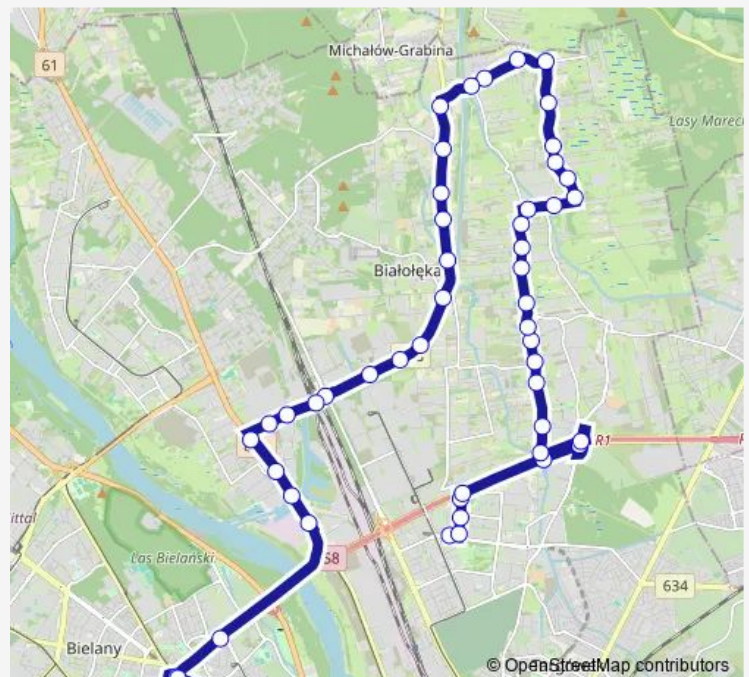

### Route schedule

Metro Bródno 11 — Metro Marymont 01

Monday 07:42-18:44

Tuesday 07:42-18:44

Wednesday 07:42-18:44

Thursday 07:42-18:44

Friday 07:42-18:44

Saturday —

### Route info

Direction: Metro Bródno 11

Stops: 50

Trip Duration: 1 hour 2 min

Ruskowy Bród-Szkoła 02

Jarzębinowa 02

Mańkowska 02

Tymotki 02