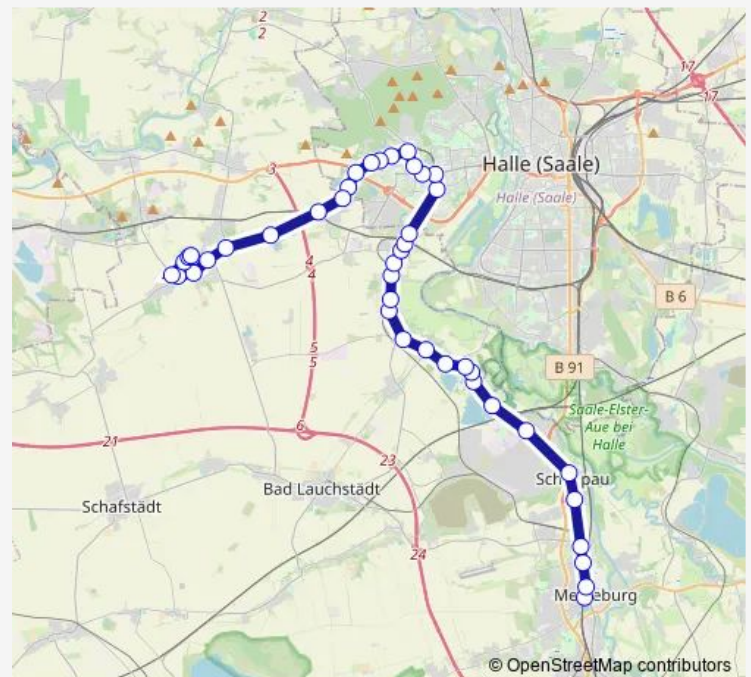

Halle (Saale), S-Bahnhof Neustadt (Tram/Bus)

Halle (Saale), S-Bahnhof Zscherbener Str. (Bus)

### Route schedule

Teutschenthal, Fontanestr. — Merseburg, Zob

Monday 05:03-18:03

Tuesday 05:03-18:03

Wednesday 05:03-18:03

Thursday 05:03-18:03

Friday 05:03-18:03

Saturday —

### Route info

Direction: Teutschenthal, Fontanestr.

Stops: 42

Trip Duration: 1 hour 2 min

Angersdorf, Wilhelmshöhe

Angersdorf, An der Feuerwache

Angersdorf, Salzstr.

Angersdorf, Siedlung

## Route info

Direction: Merseburg, Zob

Stops: 42

Trip Duration: 1 hour 3 min

Halle (Saale), Hallesche Str.

Halle (Saale), Gustav-Menzel-Platz

Halle (Saale), Eislebener Str.

Halle (Saale), Am Heidebad