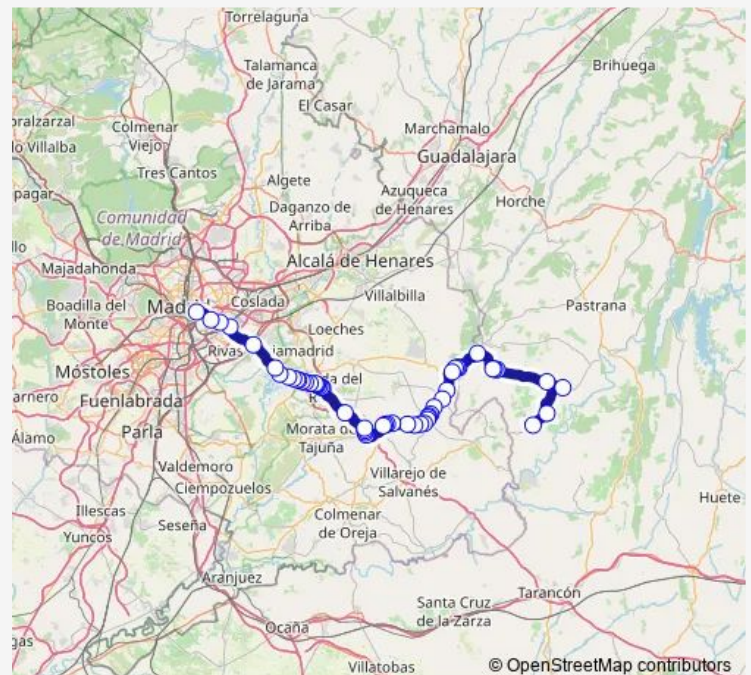

Thursday 03:55-19:30

Friday 03:55-19:30

Saturday 03:55-19:30

Sunday 03:55-19:30

Route info

Direction: Driebes-Alberca

Stops: 52

Trip Duration: 1 hour 53 min

326 — Madrid (Conde de Casal)-Mondejar-Driebes

Ctra.M204-Manantial DE Aguas

Ctra.M204-EL Bache

Ctram.204-Huerta DEL Pavo

Ctra.M204-Estación

Pza.Constitución-Ayuntamiento

Real-Centro DE Salud

Mayor Baja-Av.De LA Paz