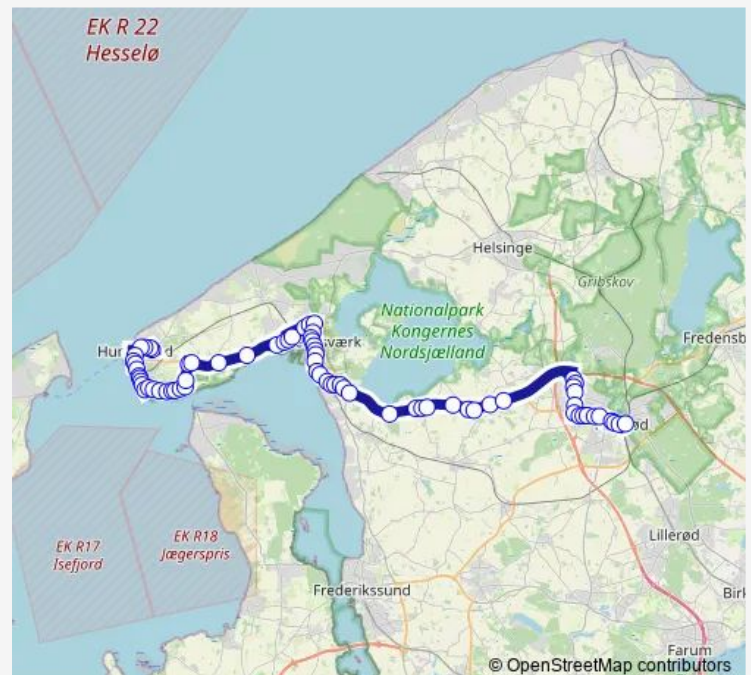

Kornmarkskolen, Lille Lyngby (Amtsvejen)

Store Lyngby, Tammosevej (St. Lyngbyvej)

### Route schedule

Hillerød St. — Hundested Hallen (Stadionvej)

Monday 06:15-23:47

Tuesday 06:15-23:47

Wednesday 06:15-23:47

Thursday 06:15-23:47

Friday 06:15-23:47

Saturday 23:50

### Route info

Direction: Hillerød St.

Stops: 70

Trip Duration: 1 hour 32 min

Store Lyngby, Skævingevej (St. Lyngbyvej)

Bremerholm (St. Lyngbyvej)

Lyngby Skov (Amtsvejen)

Højagergård (Hillerødvej)