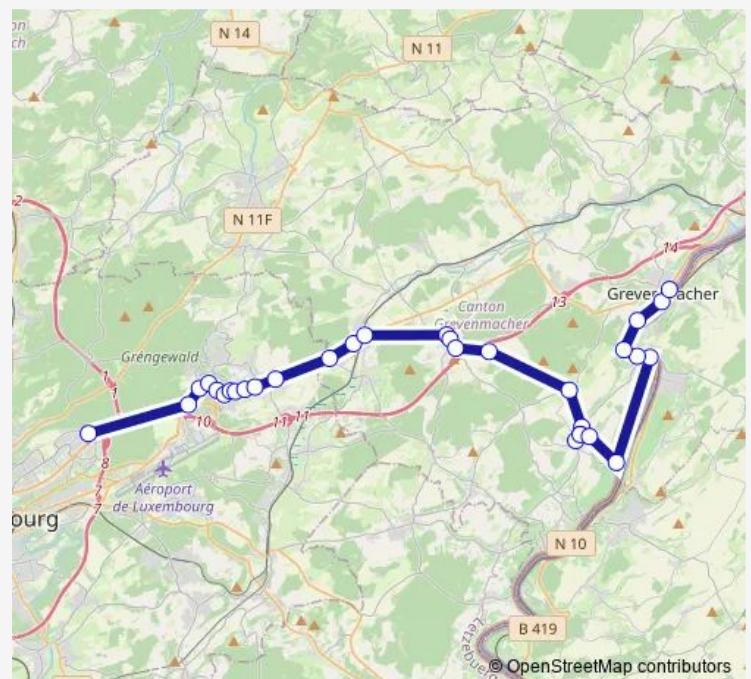

### Route schedule

LUX Kirchberg, Gare Luxexpo quai 2c — Grevenmacher, Gare routière quai 2

Monday 05:00-23:00

Tuesday 05:00-23:00

Wednesday 05:00-23:00

Thursday 05:00-23:00

Friday 05:00-23:00

Saturday 05:00-23:00

### Route info

Direction: LUX Kirchberg, Gare Luxexpo quai 2c

Stops: 31

Trip Duration: 0 hour 45 min

326

BusMaps

Niederdonven, Bei der Kapell

Niederdonven, Beim Festsall

## Route info

Direction: Grevenmacher, Gare routière quai 2

Stops: 31

Trip Duration: 0 hour 49 min

Senningen, Um Kiem

Senningerberg, Rue des Pins

Senningerberg, Rue des Résidences

Senningerberg, Gromscheid