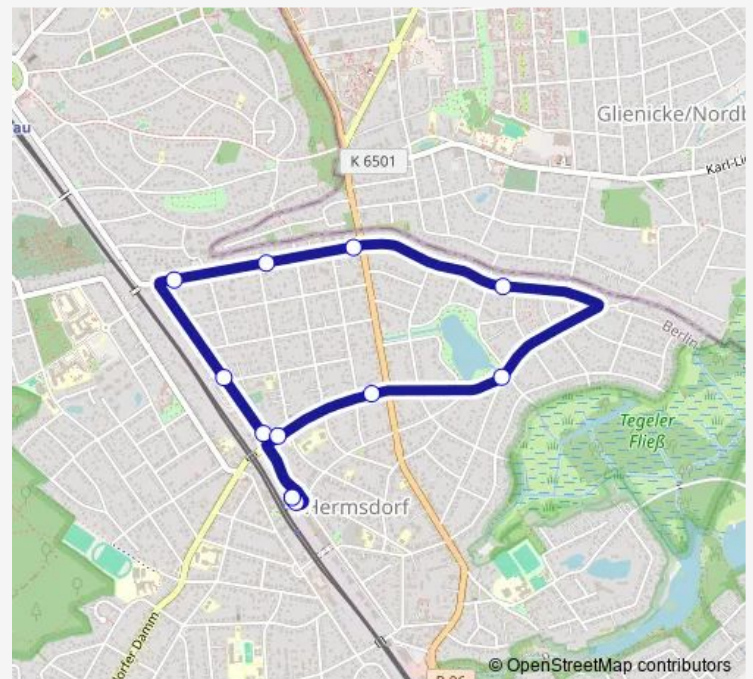

### Direction

S Hermsdorf (Berlin) — S Hermsdorf (Berlin)

12 stops

[Open route schedule](#)

S Hermsdorf (Berlin)

S Hermsdorf (Berlin)

Hohefeldstr. (Berlin)

Roswithastr. (Berlin)

Loerkesteig (Berlin)

Olafstr. (Berlin)

Veltheimstr. (Berlin)

Amandastr. (Berlin)

Marthastr. (Berlin)

Hermsdorfer Damm/Berliner Str. (Berlin)

Hohefeldstr. (Berlin)

S Hermsdorf (Berlin)

### Route schedule

S Hermsdorf (Berlin) — S Hermsdorf (Berlin)

Monday 06:10-21:10

Tuesday 06:10-21:10

Wednesday 06:10-21:10

Thursday 06:10-21:10

Friday 06:10-21:10

Saturday 08:41-21:01

### Route info

Direction: S Hermsdorf (Berlin)

Stops: 12

Trip Duration: 0 hour 14 min

326 Bus time schedules and route maps are available in an offline PDF at [busmaps.com](https://busmaps.com). Use the [busmaps.com](https://busmaps.com) website to see live bus times, train schedule or subway schedule, and step-by-step directions for all public transit in Berlin