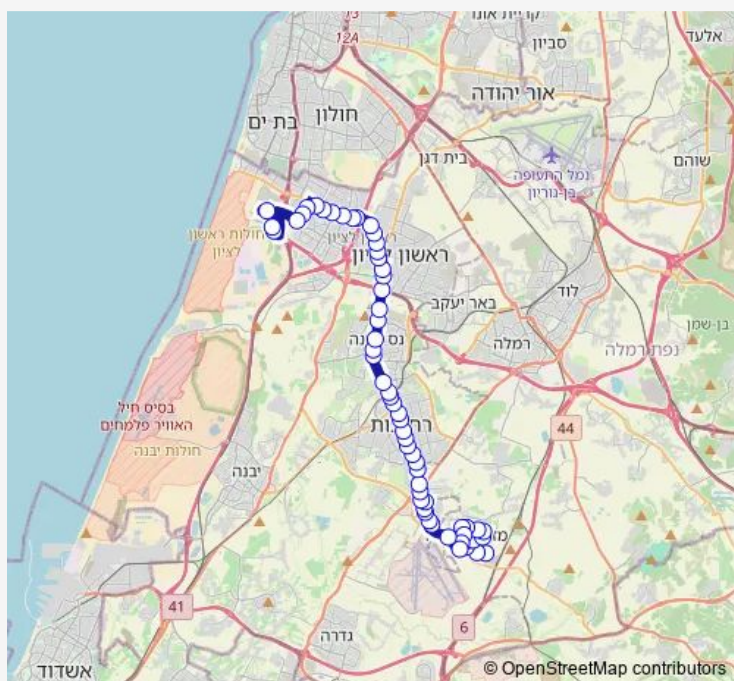

### Route schedule

רפאל סויסה/רחל המשוררת — יוסף טומי לפיד/דרך ההצלחה

Monday	—
Tuesday	—
Wednesday	—
Thursday	22:30-23:00
Friday	—
Saturday	22:30-23:00
Sunday	—

### Route info

Direction: רפאל סויסה/רחל המשוררת

Stops: 60

Trip Duration: 1 hour 17 min

326 — רפאל סויסה/רחל המשוררת-מזכרת בתיה->יוסף טומי לפיד/דרך ההצלחה-ראשון לציון-#1

מסעף כפר בילו ב

צומת בילו

מסעף כפר בילו