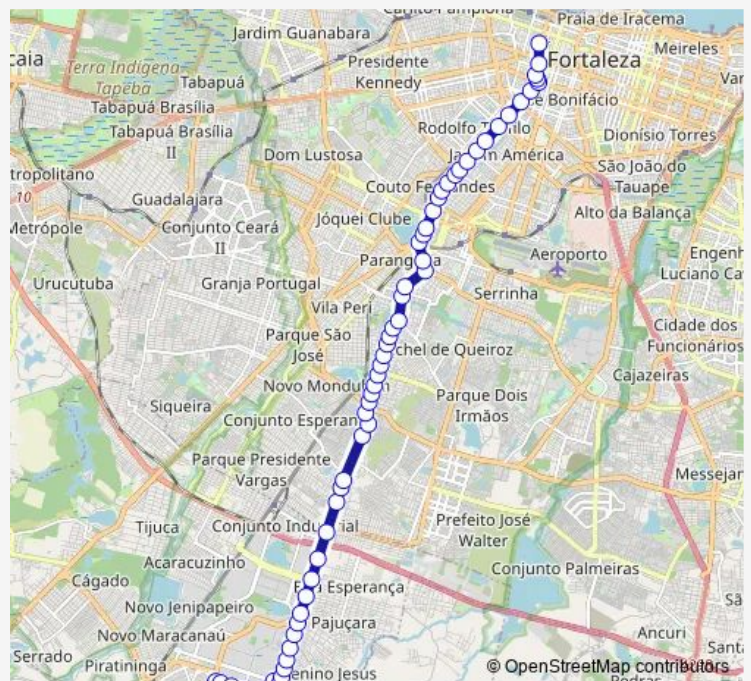

### Route schedule

Terminal Timbo — Avenida Imperador Seletivo Via Metro (151 179 326 350 371) Centro

Monday 05:32-23:10

Tuesday 05:32-23:10

Wednesday 05:32-23:10

Thursday 05:32-23:10

Friday 05:32-23:10

Saturday 05:27-23:02

### Route info

Direction: Terminal Timbo

Stops: 67

Trip Duration: 0 hour 57 min

326 — Fortaleza/Conj. Timbo

CE 060 10271 Pajucara

CE 060 10023 Pajucara

CE 060 9401 Pajucara