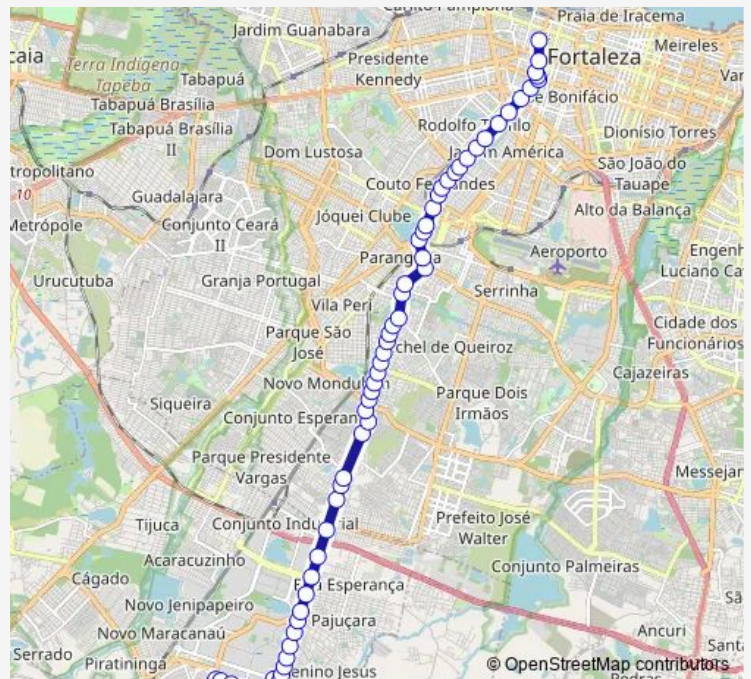

Avenida General Osorio de Paiva Eeep Joaquim Moreira de Sousa Parangaba

Route schedule

Avenida Imperador Seletivo Via Metro (151 179 326 350 371) Centro — Terminal Timbo

Monday 04:30-22:15

Tuesday 04:30-22:15

Wednesday 04:30-22:15

Thursday 04:30-22:15

Friday 04:30-22:15

Saturday 04:30-22:01

Sunday 05:00-21:40

Route info

Direction: Avenida Imperador Seletivo Via Metro (151 179 326 350 371) Centro

Stops: 62

Trip Duration: 0 hour 56 min

326 — Fortaleza/Conj. Timbo

Rua Eduardo Perdigao Seletivo (024 374 411 Metropolitan) Parangaba

Avenida Godofredo Maciel Supermercado Assai Parangaba

Avenida Godofredo Maciel 522 Parangaba