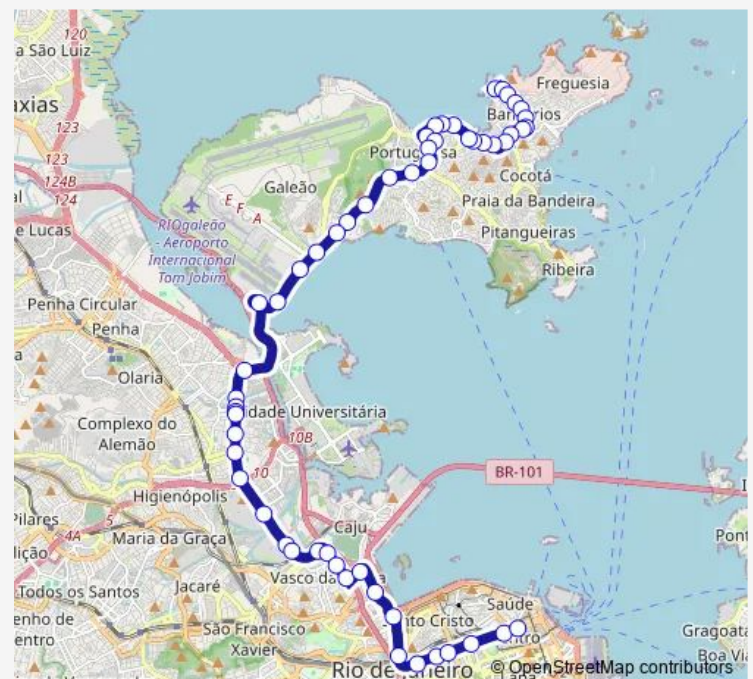

BRS 4: Rio Branco

BRS 4,5: Tomé de Sousa

BRS 2,4: Central

BRS 4: Praça Onze

BRS 2,4: Cidade Nova

Geógrafo Milton Santos : Linhas Municipais via Av. Brasil

GRES Unidos da Tijuca : Pista Central

Almirante Mariath (Portão 24) : Linhas Municipais

Vila do João - Pista Central

Paris

Proclamação

Route schedule

Ponto Final: Candelária : Linha 326 — Eisa

Monday 00:00

Tuesday 00:00

Wednesday 00:00

Thursday 00:00

Friday 00:00

Saturday 00:00

Sunday 00:00

Route info

Direction: Ponto Final: Candelária : Linha 326

Stops: 52

Trip Duration: 1 hour 4 min

326 — Bancários - Candelária

Teixeira Ribeiro

Rubens Vaz

Parque União

Dezoito de Abril

Terminal Aroldo Melodia : Linhas sentido Ilha

Posto CAN

Base Aérea do Galeão