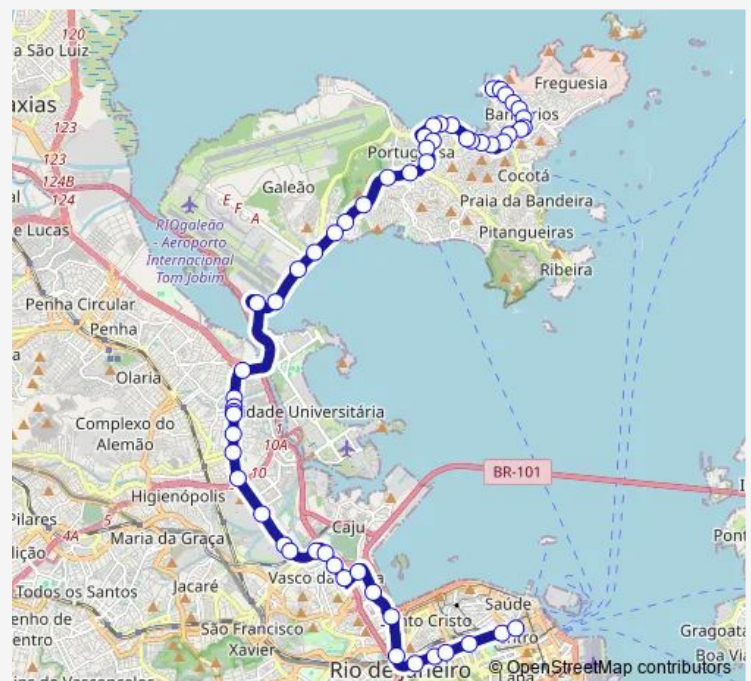

BRS 4: Rio Branco

BRS 4,5: Tomé de Sousa

BRS 2,4: Central

BRS 4: Praça Onze

BRS 2,4: Cidade Nova

Geógrafo Milton Santos : Linhas Municipais via Av. Brasil

Gres Unidos da Tijuca : Pista Central

Almirante Mariath (Portão 24) : Linhas Municipais

Vila do João - Pista Central

Paris

Proclamação

Route schedule

Ponto Final: Candelária : Linha 326 — Eisa

Monday 00:00

Tuesday 00:00

Wednesday 00:00

Thursday 00:00

Friday 00:00

Saturday 00:00

Sunday 00:00

Route info

Direction: Ponto Final: Candelária : Linha 326

Stops: 52

Trip Duration: 1 hour 4 min

326 — Bancários - Candelária

Teixeira Ribeiro

Rubens Vaz

Parque União

Dezoito de Abril

Terminal Aroldo Melodia : Linhas sentido Ilha

Posto Can

Base Aérea do Galeão