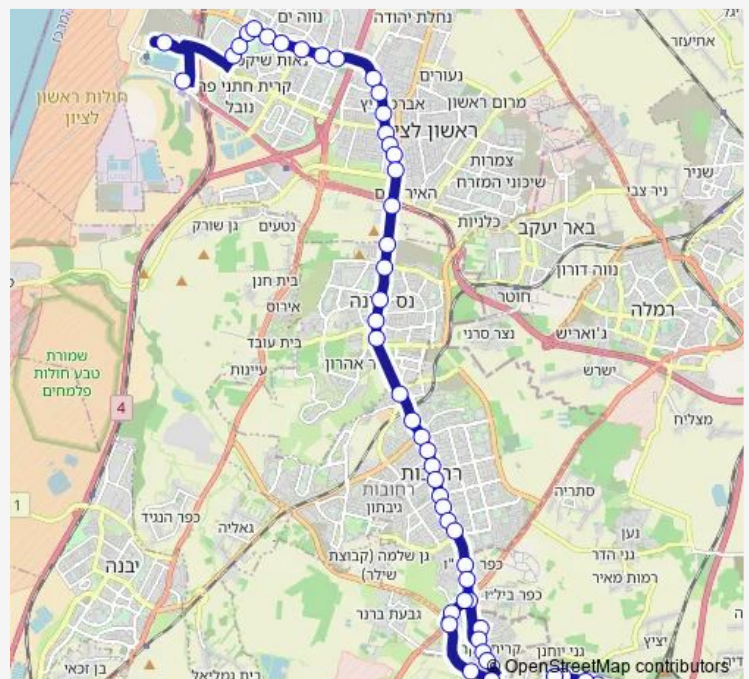

משה דיין/לוי אשכול

שדרות משה דיין/התקומה

שדרות משה דיין/שאול המלך

מד'א/ז'בוטינסקי

ז'בוטינסקי/שדרות בגין

זבוטינסקי/קרית ספר

היכל התרבות/זבוטינסקי

זבוטינסקי/האחים סמילצנסקי

הרצל/ינובסקי

הרצל/שדרות תש"ח

ת. רכבת ראשונים

מחנה פיקוד העורף

Route schedule

חונים נוסעים ראשון לציון/יוסף טומי לפיד — מוטה גור/בית העלמין

Monday	—
Tuesday	—
Wednesday	—
Thursday	—
Friday	01:30-02:30
Saturday	—
Sunday	01:30-02:30

Route info

Direction: חונים נוסעים ראשון לציון/יוסף טומי לפיד

Stops: 57

Trip Duration: 1 hour 17 min

326 — חונים נוסעים ראשון לציון/יוסף טומי לפיד-ראשון לציון->-מוטה גור/בית העלמין-מזכרת בתיה-#2

ויצמן/המאה ואחד