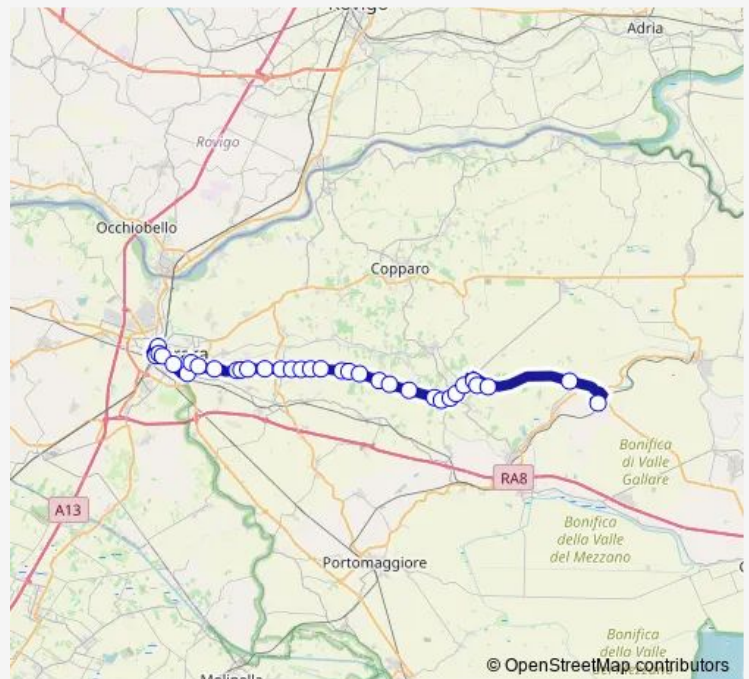

Bus 326 Massafiscaglia-Tresigallo-Bivio Villanova-Ferrara

[Go to website](#)

**Direction**

Ferrara Autostazione — Massafiscaglia [533]

34 stops

[Open route schedule](#)

- Ferrara Autostazione
- Facolta' DI Ingegneria
- Darsena SAN Giacomo
- Darsena IV Novembre
- Viale Volano
- S. Aurelio [240]
- Alfonso D'Este Medaglie D'Oro
- Pomposa Jugoslavia
- Casa DI Riposo - Bivio Prinella
- Bivio Focomorto
- LA Vigna
- Casa Bianca
- Casa Magrini
- Bivio Codrea
- Palazzina
- Bivio Contrapo'
- VIA DEL Mare 381
- Bivio Viconovo
- VIA DEL Mare 441
- Parolino
- Bivio Albarea

Route schedule

Ferrara Autostazione — Massafiscaglia [533]

Monday	13:37-14:32
Tuesday	13:37-14:32
Wednesday	13:37-14:32
Thursday	13:37-14:32
Friday	13:37-14:32
Saturday	13:37-14:32
Sunday	—

Route info

Direction: Ferrara Autostazione

Stops: 34

Trip Duration: 0 hour 50 min

326 — Massafiscaglia-Tresigallo-Bivio Villanova-Ferrara

Bivio Villanova

BV Quaranta Staia

Bivio Denore

Bivio Valpagliaro

Bivio Parasacco