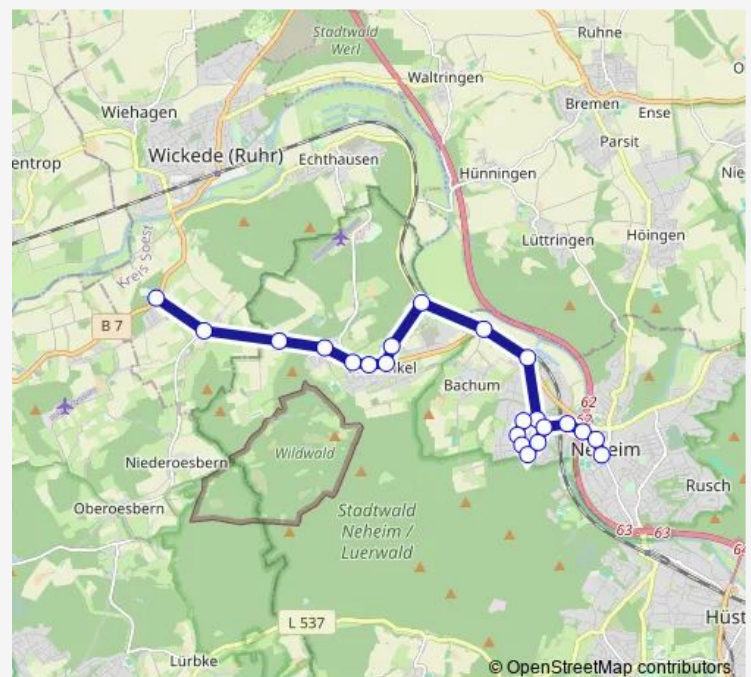

Saturday —

Sunday —

Route info

Direction: Wimbern, Krankenhaus

Stops: 22

Trip Duration: 0 hour 24 min

326 — Neheim, Busbahnhof - Wimbern, Krankenhaus

Direction

Neheim, Busbahnhof — Wimbern, Krankenhaus

19 stops

[Open route schedule](#)

Neheim, Busbahnhof

Neheim, Mendener Straße

Neheim, Fresekenhof

Neheim, Bergheimer Weg

Neheim, Schwarzer Weg

Voßwinkel, Haarhofstr.

Voßwinkel, Südstraße

Voßwinkel, Am Stakelberg

Voßwinkel, Gasthof Bürmann

Wimbern, Lendringser Str.

Wimbern, Krankenhaus

Route schedule

Neheim, Busbahnhof — Wimbern, Krankenhaus

Monday 13:30

Tuesday 13:30

Wednesday 13:30

Thursday 13:30

Friday 13:30

Saturday —

Sunday —

Route info