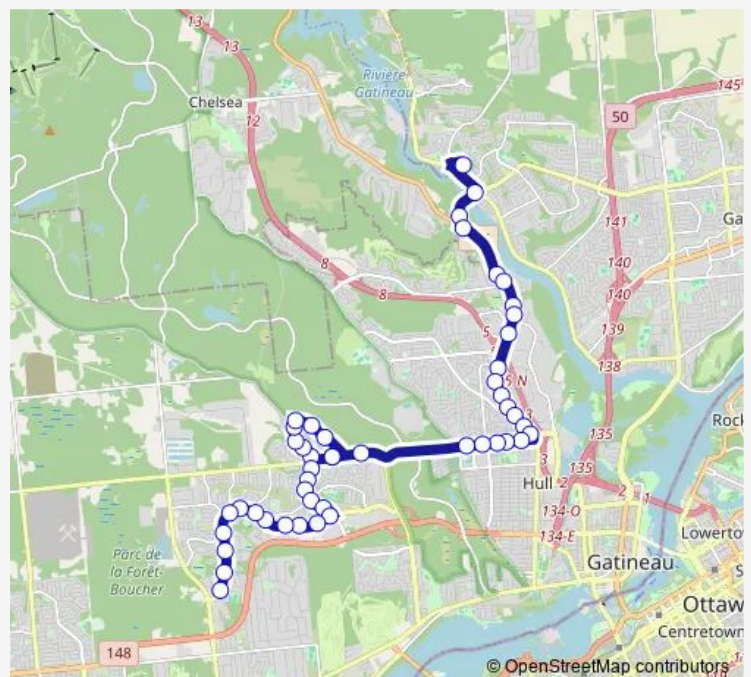

Thursday 08:07

Friday 08:07

Saturday —

Sunday —

Route info

Direction: du Plateau/Katimavik

Stops: 46

Trip Duration: 0 hour 40 min

■ 326 — LE Plateau/ST-Alexandre

BusMaps

des Grives/Zephyr

Arrêt DE Courtoisie Montagne/des Grives

de la Montagne/du Chinook

de la Montagne/de la Brise

Pink/de la Sapinière

Saint-Raymond/Lionel-Émond

Saint-Raymond/Isabelle

Saint-Raymond/Montpetit

Saint-Raymond/Lévesque

Saint-Joseph/Charles-Church

Saint-Joseph/René-Marengère

Saint-Joseph/Curé-Robert

Saint-Joseph/Valin

Saint-Joseph/Charron

Saint-Joseph/Meunier

Saint-Joseph/du Mont-Bleu

Saint-Joseph/Jean-Proulx

Saint-Joseph/Jean-Proulx

Saint-Joseph/Jean-Proulx

Saint-Joseph/Juneau

Route 105/Pont Alonzo Wright

Pont Alonzo Wright/Route 105