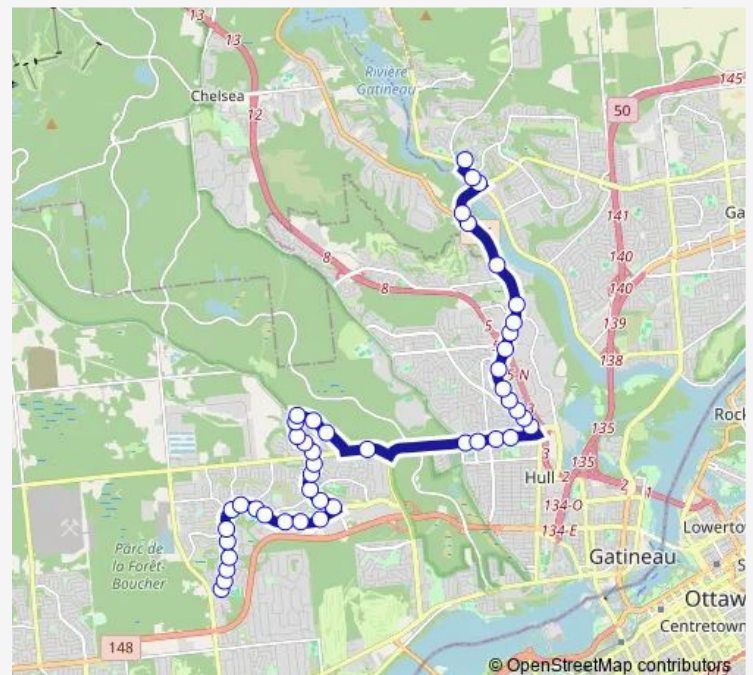

Thursday 16:10

Friday 16:10

Saturday —

Sunday —

Route info

Direction: École Saint-Alexandre

Stops: 48

Trip Duration: 0 hour 37 min

■ 326 — LE Plateau/ST-Alexandre

BusMaps

Pink/de la Sapinière

Pink/de la Montagne

des Grives/Pink

des Grives/du Shamal

des Grives/de la Vaudaire

des Grives/Zephyr