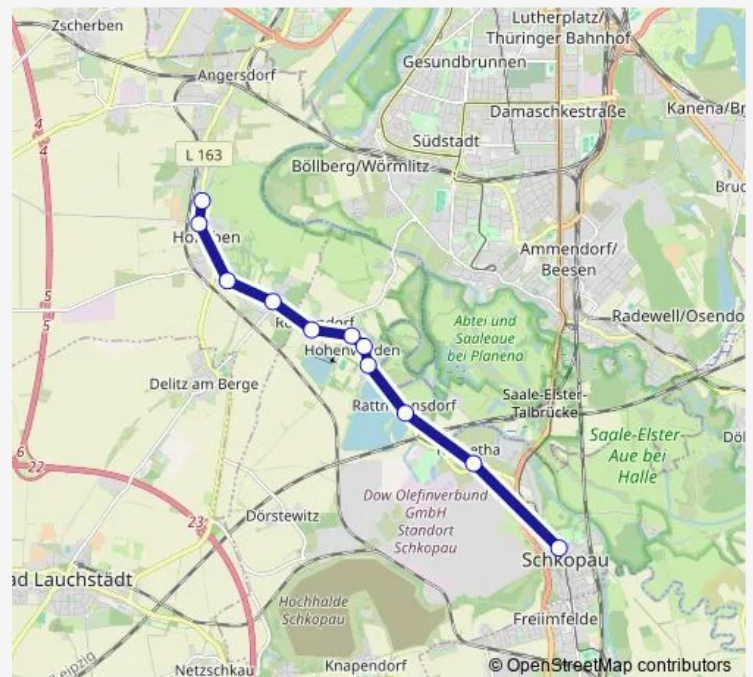

Direction

Holleben, Alte Bahnhofstr. — Schkopau, Am Schloß

11 stops

[Open route schedule](#)

Holleben, Alte Bahnhofstr.

Holleben, Mühlenstr.

Holleben, Ausbildungszentrum

Benkendorf (Teutschenthal), Merseburger Str.

Holleben, Alte Bahnhofstr. — Schkopau, Am Schloß

Monday —

Tuesday 08:13-20:13

Wednesday —

Thursday —

Friday —

Saturday 08:13-20:13

Sunday —

Route info

Direction: Holleben, Alte Bahnhofstr.

Stops: 11

Trip Duration: 0 hour 18 min

Direction

Zscherben, S-Bahnhof (Bus) — Halle (Saale), S-Bahnhof Neustadt (Tram/Bus)

3 stops

[Open route schedule](#)

Route info

Direction: Zscherben, S-Bahnhof (Bus)

Stops: 3

Trip Duration: 0 hour 12 min

Direction

Schkopau, Am Schloß — Holleben, Alte Bahnhofstr.

11 stops

[Open route schedule](#)