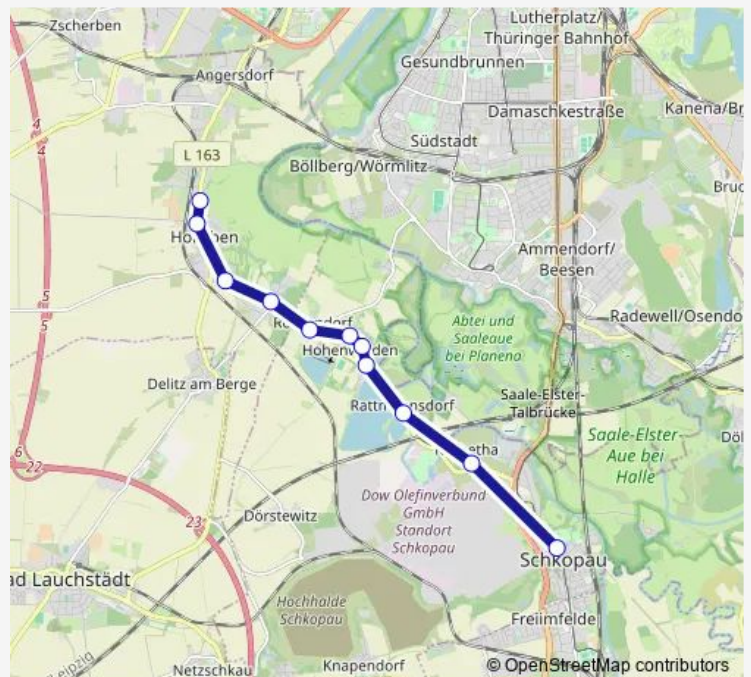

Direction

Holleben, Alte Bahnhofstr. — Schkopau, Am Schloß

11 stops

[Open route schedule](#)

Holleben, Alte Bahnhofstr.

Holleben, Mühlenstr.

Holleben, Ausbildungszentrum

Benkendorf (Teutschenthal), Merseburger Str.

Holleben, Alte Bahnhofstr. — Schkopau, Am Schloß

Monday —

Tuesday —

Wednesday —

Thursday —

Friday —

Saturday 08:13-20:13

Sunday —

Route info

Direction: Holleben, Alte Bahnhofstr.

Stops: 11

Trip Duration: 0 hour 18 min

Direction

Zscherben, S-Bahnhof (Bus) — Halle (Saale), S-Bahnhof Neustadt (Tram/Bus)

3 stops

[Open route schedule](#)

Route info

Direction: Zscherben, S-Bahnhof (Bus)

Stops: 3

Trip Duration: 0 hour 12 min

Direction

Schkopau, Am Schloß — Holleben, Alte Bahnhofstr.

11 stops

[Open route schedule](#)