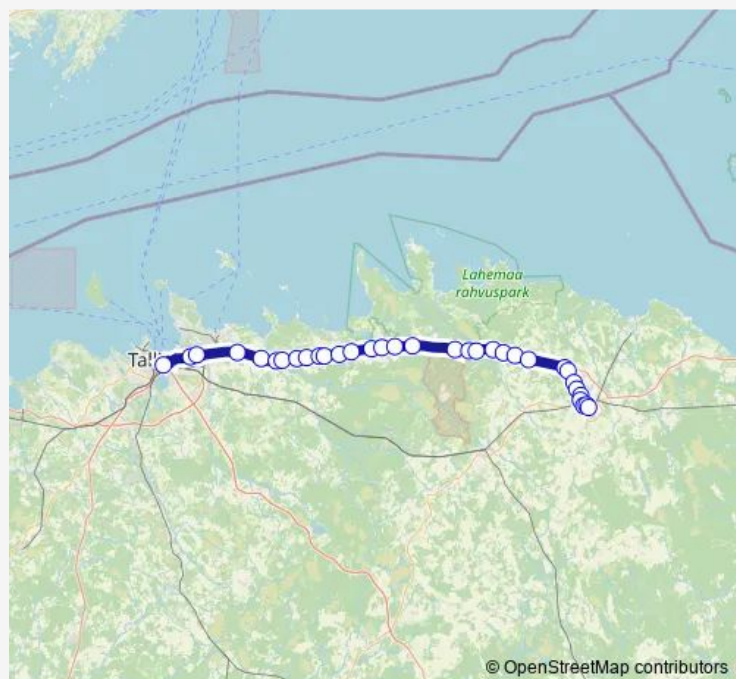

Kiiu viadukt

Kuusalu tee

Kupu

Kahala

Kolga tee

Viru raba

Kõnnu

Turba

Läsna

Tapa teerist

Viitna

Route schedule

Tallinna bussijaam — Rakvere bussijaam

Monday	—
Tuesday	—
Wednesday	—
Thursday	—
Friday	11:50
Saturday	11:50
Sunday	11:50

Route info

Direction: Tallinna bussijaam

Stops: 33

Trip Duration: 1 hour 25 min

326 — Tallinn - Rakvere

Rõmeda

Liiguste

Aaspere

Haljala tee

Kisuvere