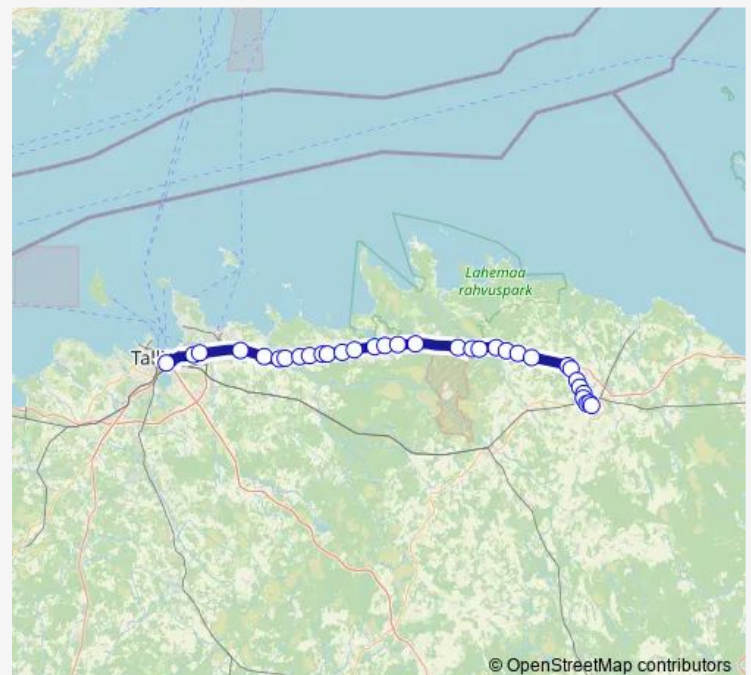

Kiiu viadukt

Kuusalu tee

Kupu

Kahala

Kolga tee

Viru raba

Kõnnu

Turba

Läsna

Tapa teerist

Viitna

Route schedule

Tallinna bussijaam — Rakvere bussijaam

Monday	—
Tuesday	—
Wednesday	—
Thursday	—
Friday	11:50
Saturday	11:50
Sunday	11:50

Route info

Direction: Tallinna bussijaam

Stops: 33

Trip Duration: 1 hour 25 min

326 — Tallinn - Rakvere

BusMaps

Rõmeda

Liiguste

Aaspere

Haljala tee