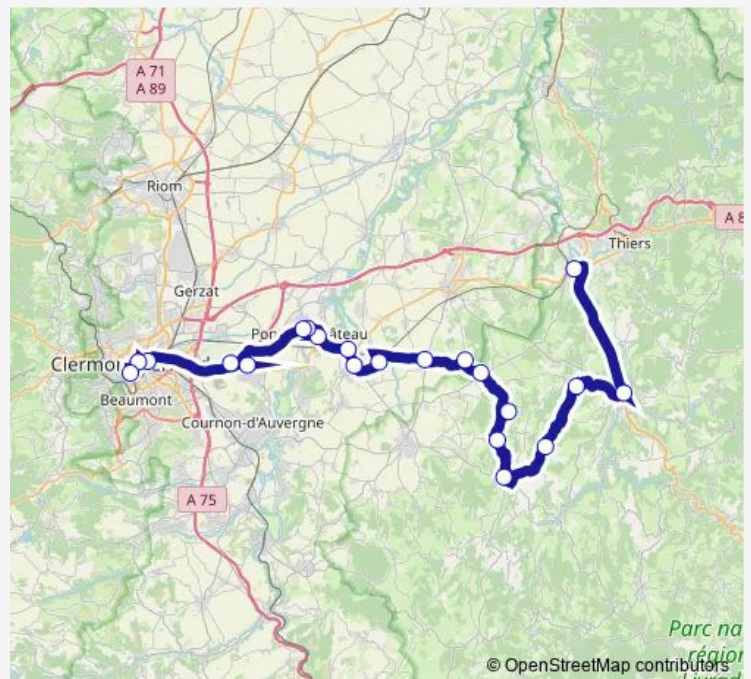

Saturday —

Sunday —

Route info

Direction: Pont de Dore centre

Stops: 21

Trip Duration: 1 hour 35 min

■ P35 — Peschadoires - Courpière - Clermont-Fd

Direction

Gare routière — Pont de Dore centre

21 stops

[Open route schedule](#)

Gare routière

Michel de l'Hospital

Gare sncf

Marmilhat - lycée agricole

T2C Granges vieilles