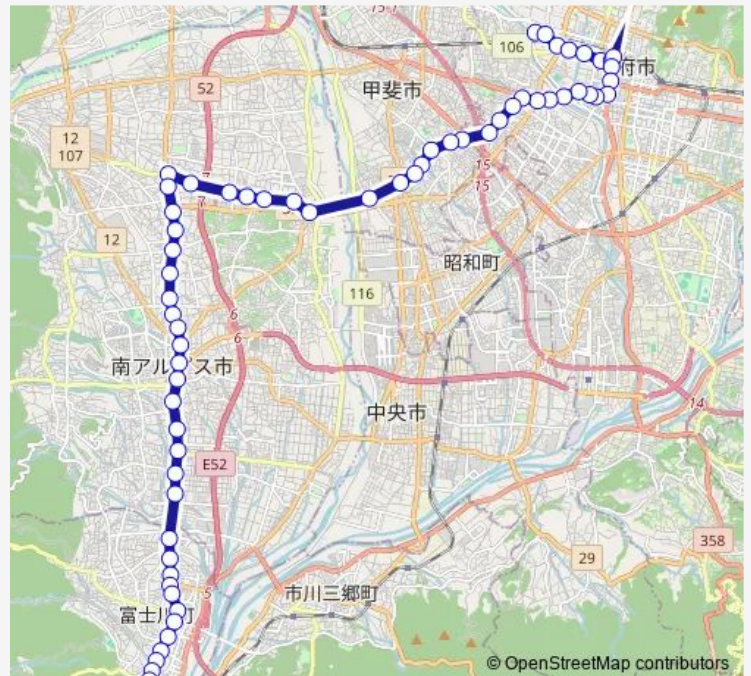

Route schedule

県立中央病院 — 鯉沢営業所

Monday	07:02
Tuesday	07:02
Wednesday	07:02
Thursday	07:02
Friday	07:02
Saturday	—
Sunday	—

Route info

Direction: 県立中央病院

Stops: 66

Trip Duration: 1 hour 14 min

富竹西

德行

德行南

榎局

榎

篠原仲新居

下八幡

玉幡四ツ角

農林高校

上今諏訪

白根高校入口

西野東

西野

徳洲会病院入口

在家塚

三階

飯野上宿