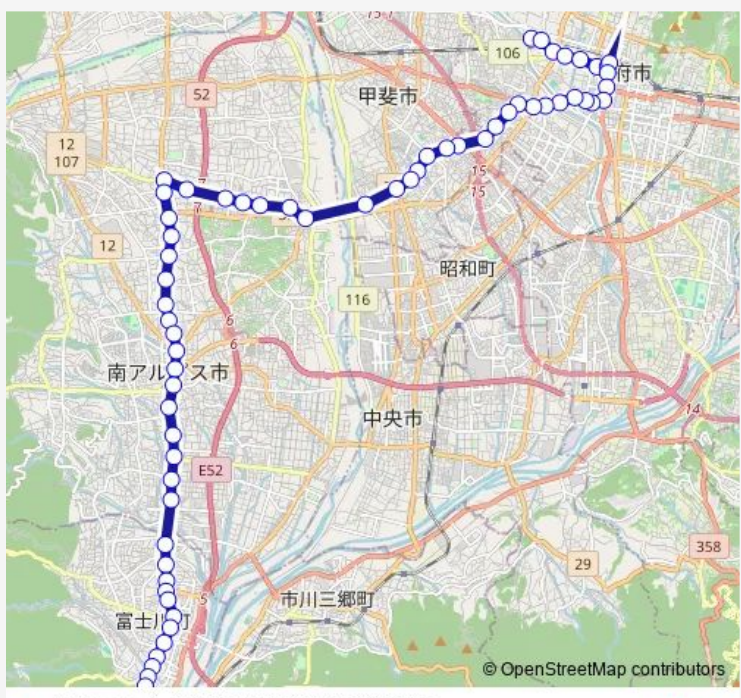

Route schedule  
 県立中央病院 — 鯉沢営業所

Monday	07:02
Tuesday	07:02
Wednesday	07:02
Thursday	07:02
Friday	07:02
Saturday	—
Sunday	—

Route info

Direction: 県立中央病院

Stops: 66

Trip Duration: 1 hour 14 min

富竹西

德行

德行南

榎局

榎

篠原仲新居

下八幡

玉幡四ツ角

農林高校

上今諏訪

白根高校入口

西野東

西野

徳洲会病院入口

在家塚

三階

飯野上宿

飯野