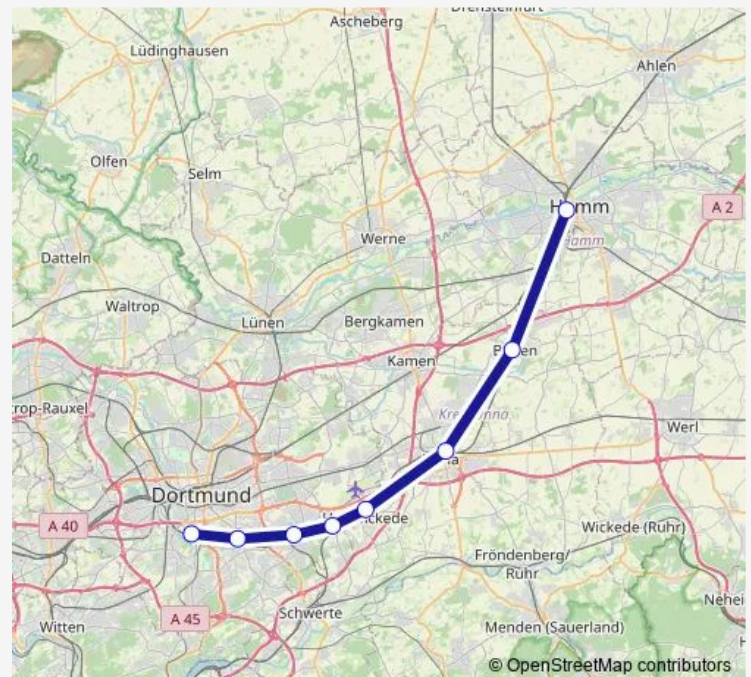

Regional Rail Service Re59

[Go to website](#)

Direction

Dortmund Signal-Iduna-Park — Hamm (Westf) Hbf

8 stops

[Open route schedule](#)

Dortmund Signal-Iduna-Park

Dortmund Hörde Bf

Dortmund Aplerbeck Bf

Dortmund Sölde Bf

Holzwickede

Unna

Bönen

Hamm (Westf) Hbf

Route schedule

Dortmund Signal-Iduna-Park — Hamm (Westf) Hbf

Monday —

Tuesday —

Wednesday —

Thursday —

Friday 23:00

Saturday —

Sunday —

Route info

Direction: Dortmund Signal-Iduna-Park

Stops: 8

Trip Duration: 0 hour 36 min

Re59

BusMaps

Direction

Hamm (Westf) Hbf — Dortmund Signal-Iduna-Park

8 stops