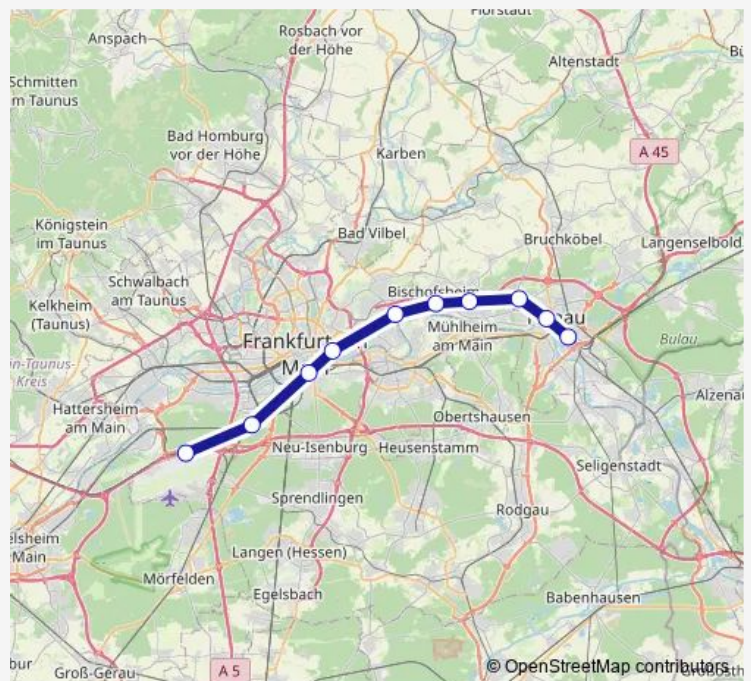

Regional Rail Service RE59

[Go to website](#)

Direction

Frankfurt (Main) Flughafen Regionalbahnhof — Hanau Hauptbahnhof

9 stops

[Open route schedule](#)

Frankfurt (Main) Flughafen Regionalbahnhof

Frankfurt (Main) Südbahnhof

Frankfurt (Main) Ostbahnhof

Frankfurt (Main) Mainkur Bahnhof

Maintal-West Bahnhof

Maintal-Ost Bahnhof

Hanau Wilhelmsbad Bahnhof

Hanau Westbahnhof

Hanau Hauptbahnhof

Route schedule

Frankfurt (Main) Flughafen Regionalbahnhof — Hanau Hauptbahnhof

Monday 07:04-21:04

Tuesday 07:04-21:04

Wednesday 07:04-21:04

Thursday 07:04-21:04

Friday 07:04-21:04

Saturday —

Sunday —

Route info

Direction: Frankfurt (Main) Flughafen Regionalbahnhof

Stops: 9

Trip Duration: 0 hour 40 min

RE59

Direction

Hanau Hauptbahnhof — Frankfurt (Main) Flughafen Regionalbahnhof

9 stops