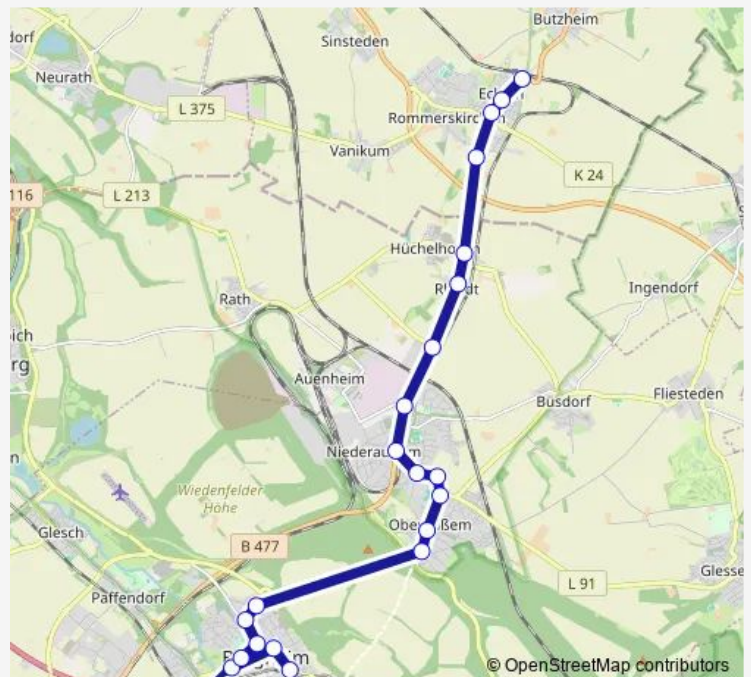

Bergheim Rathaus

Bergheim Bf

Route schedule

Rommerskirchen Bahnhof — Bergheim Bf

Monday 06:20-20:27

Tuesday 06:20-20:27

Wednesday 06:20-20:27

Thursday 06:20-20:27

Friday 06:20-20:27

Saturday 08:27-20:27

Sunday 11:27-19:27

Route info

Direction: Rommerskirchen Bahnhof

Stops: 21

Trip Duration: 0 hour 38 min

Direction

Bergheim Bf — Rommerskirchen Bahnhof

21 stops

[Open route schedule](#)

Bergheim Bf

Bergheim Rathaus

Bergheim Kreishaus

Bergheim Am Knüchelsdamm

Bergheim Pfarrzentrum