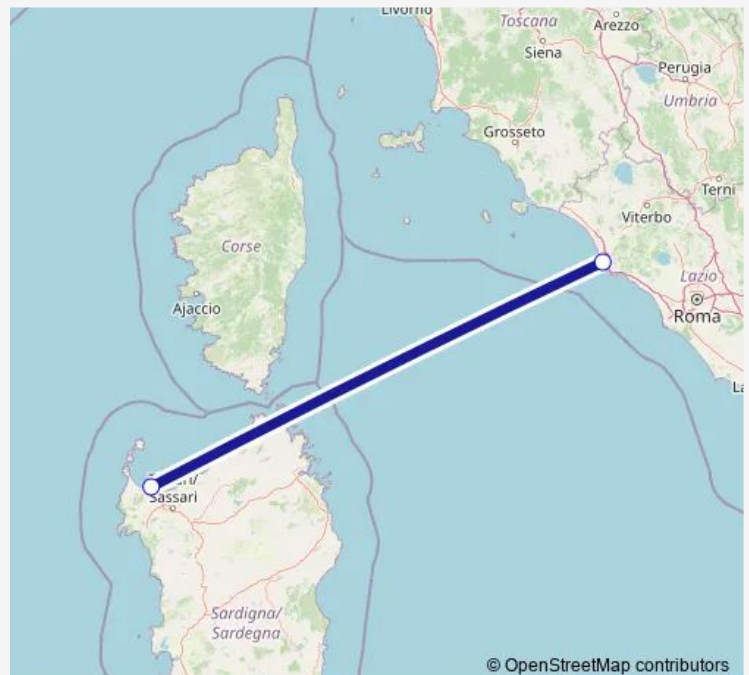

Ferry ITCVV - ITPTO Civitavecchia - Porto Torres

[Go to website](#)**Direction**

Porto di Civitavecchia — Porto di Porto Torres

2 stops

[Open route schedule](#)

Porto di Civitavecchia

Porto di Porto Torres

Route schedule

Porto di Civitavecchia — Porto di Porto Torres

Monday	21:00
Tuesday	—
Wednesday	23:59
Thursday	20:30-22:00
Friday	22:30-23:59
Saturday	22:00
Sunday	00:30

Route info

Direction: Porto di Civitavecchia

Stops: 2

Trip Duration: 7 hour 15 min

Direction

Porto di Civitavecchia — Porto di Porto Torres

2 stops

[Open route schedule](#)

Porto di Civitavecchia

Porto di Porto Torres

Route schedule

Porto di Civitavecchia — Porto di Porto Torres

Monday	—
Tuesday	11:00
Wednesday	—
Thursday	16:00
Friday	10:45-16:00
Saturday	13:00-14:45
Sunday	14:45

Route info

Direction: Porto di Civitavecchia

Stops: 2

Trip Duration: 7 hour 15 min