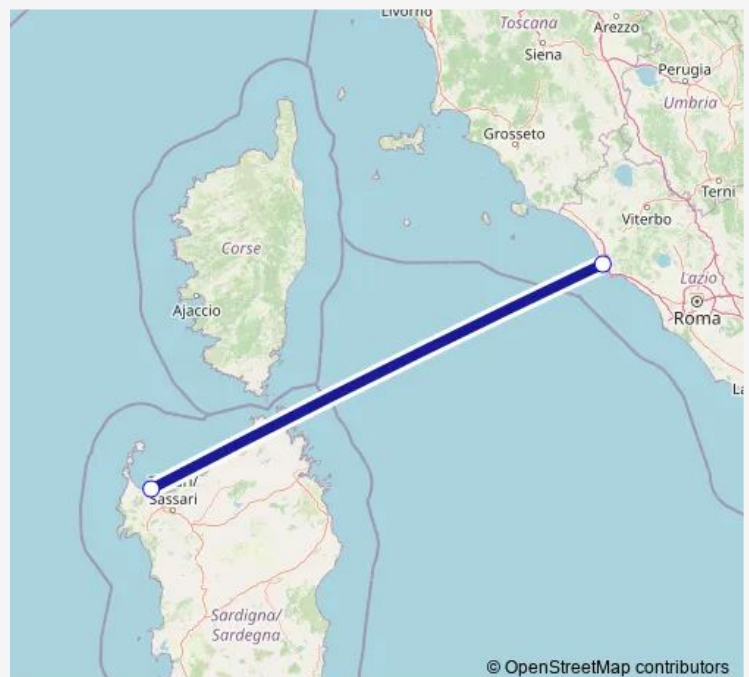

Ferry Itcvv - Itpto Civitavecchia - Porto Torres

[Go to website](#)**Direction**

Porto di Civitavecchia — Porto di Porto Torres

2 stops

[Open route schedule](#)

Porto di Civitavecchia

Porto di Porto Torres

Route schedule

Porto di Civitavecchia — Porto di Porto Torres

Monday	21:00
Tuesday	—
Wednesday	23:59
Thursday	20:30-22:00
Friday	22:30-23:59
Saturday	22:00
Sunday	00:30

Route info

Direction: Porto di Civitavecchia

Stops: 2

Trip Duration: 7 hour 15 min

Direction

Porto di Civitavecchia — Porto di Porto Torres

2 stops

[Open route schedule](#)

Porto di Civitavecchia

Porto di Porto Torres

Route schedule

Porto di Civitavecchia — Porto di Porto Torres

Monday	—
Tuesday	11:00
Wednesday	—
Thursday	16:00
Friday	10:45-16:00
Saturday	13:00-14:45
Sunday	14:45

Route info

Direction: Porto di Civitavecchia

Stops: 2

Trip Duration: 7 hour 15 min