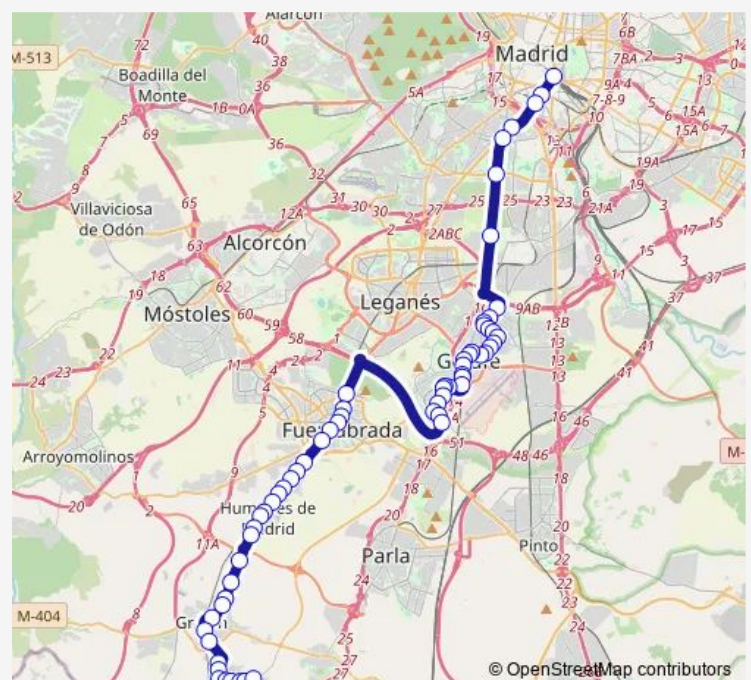

Friday

00:35-23:25

Saturday

00:35-23:25

Sunday

—

Route info

Direction: Pza.Emperador Carlos V-Atocha

Stops: 37

Trip Duration: 1 hour 10 min

N807 — Madrid (Atocha) - Getafe - Humanes - Griñón

Arboleda-Pza.Beso

Av.Juan DE LA Cierva-Viena

AV.JUAN DE LA CIERVA-PZA.DE ESPAÑA

Av.Juan DE LA Cierva-Pza.España

Madrid-Daoíz

MADRID-UNIVERSIDAD

MADRID-PZA.VICTORIA KENT

Av.Federica Montseny-Parque

Pza.Fuente DE Goya-Est.Los Espartales

Ctra.A42-Pol.Ind.Prado Overa

Av.Princesa Juana Austria-Av.Poblados

Pº Sta.Mª Cabeza-Est.Plaza Elíptica