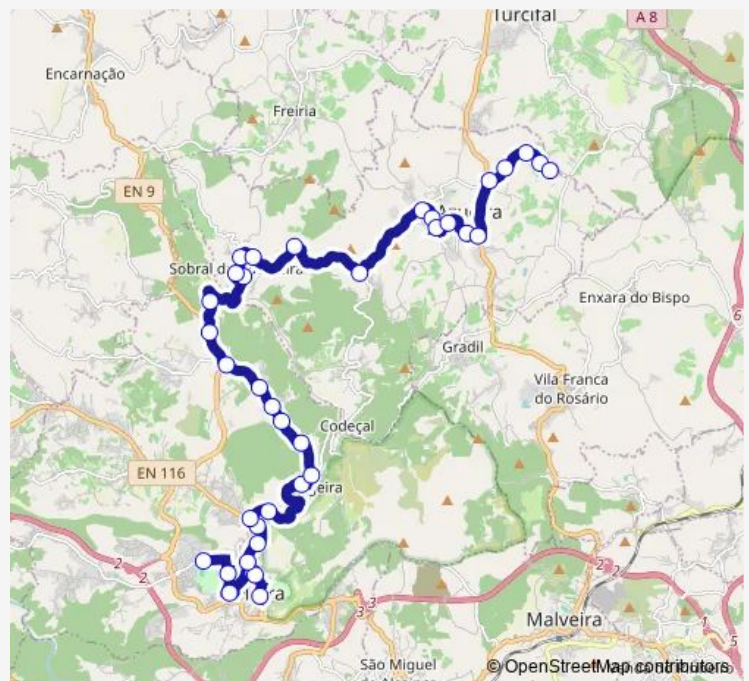

Av Sra da Lapa 54

Av Sra da Lapa 104

En 9 (X) Sobral da Abelheira

Em 551 (X) Casal da Amoreira

R Principal (Largo do Chafariz)

Route schedule

Av Francisco Sá Carneiro (Pq Desportivo) — Lgo Fontanário (Antas)

Monday	08:25-18:43
Tuesday	08:25-18:43
Wednesday	08:25-18:43
Thursday	08:25-18:43
Friday	08:25-18:43
Saturday	—
Sunday	—

Route info

Direction: Av Francisco Sá Carneiro (Pq Desportivo)

Stops: 37

Trip Duration: 0 hour 47 min

Tuesday 07:05-19:10

Wednesday 07:05-19:10

Thursday 07:05-19:10

Friday 07:05-19:10

Saturday —

Sunday —

Route info

Direction: Lgo Fontanário (Antas)

Stops: 37

Trip Duration: 0 hour 47 min

Murgueira (X) Trav Fonte Branca

Estr Ponte Cuco (X) R Carrasqueira

Estr Ponte do Cuco 37.3

Estr Ponte do Cuco (Rotunda)

R da Quinta (X) R Coronel Calado

R Luís de Camões 38