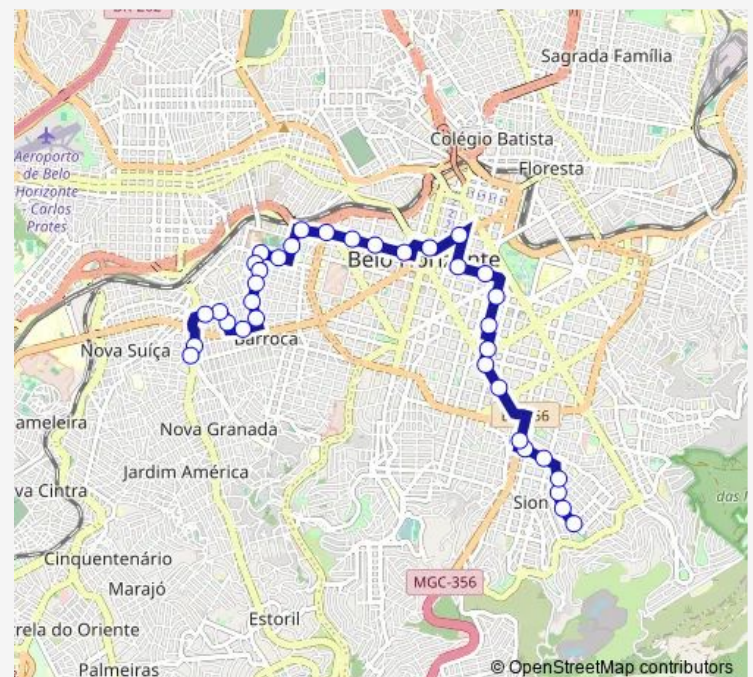

Avenida Joao Pinheiro 547

Avenida Joao Pinheiro 195

Avenida Augusto De Lima 138

Avenida Augusto De Lima 474

Avenida Amazonas 686

Rua Dos Goitacazes 774

Avenida Augusto De Lima 1126

Avenida Augusto De Lima 1504

Avenida Augusto De Lima 1800

Avenida Augusto De Lima 2130

Rua Ituiutaba 254

Route schedule

Rua Francisco Deslandes 973 — Rua Ubari 6

Monday 05:40-23:55

Tuesday 05:40-23:55

Wednesday 05:40-23:55

Thursday 05:40-23:55

Friday 05:40-23:55

Saturday 05:50-23:55

Sunday 05:40-23:50

Route info

Direction: Rua Francisco Deslandes 973

Stops: 35

Trip Duration: 0 hour 28 min

2103 — Prado/Anchieta

Rua Diabase 200

Rua Platina 434

Rua Platina 638

Rua Turmalina 134

Rua Turfa 196

Rua Turfa 354

Rua Turfa 600