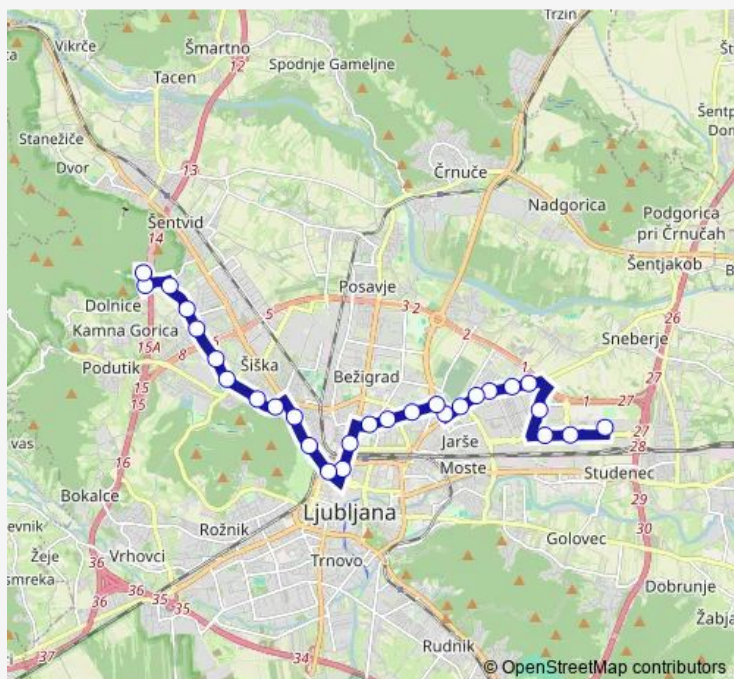

Bus 07L

[Go to website](#)

Direction

Pržan — Letališka P+R

28 stops

[Open route schedule](#)

- Pržan
- Pržanec
- Andreja Bitenca
- Plešičeva
- Čebelarska
- Tržnica Koseze
- Zgornja Šiška
- Bolnica P. Držaja
- Na jami
- Stara cerkev
- Tivoli
- Gospovetska
- Bavarski dvor
- Razstavišče
- Bežigrad
- Prekmurska
- Savske stolpnice
- Žale
- Pokopališka
- Šola Jarše
- Jarše

Route schedule

Pržan — Letališka P+R

Monday	05:01-21:22
Tuesday	05:01-21:22
Wednesday	—
Thursday	—
Friday	05:01-21:22
Saturday	—
Sunday	—

Route info

Direction: Pržan

Stops: 28

Trip Duration: 0 hour 41 min

07L

BusMaps

Kodrova

Žito

Nove Jarše

Bratislavská

Yulon

Leskoškova

Letališka P+R

Direction

Letališka P+R — Pržan

28 stops

[Open route schedule](#)

Letališka P+R

Leskoškova

Yulon

Bratislavska