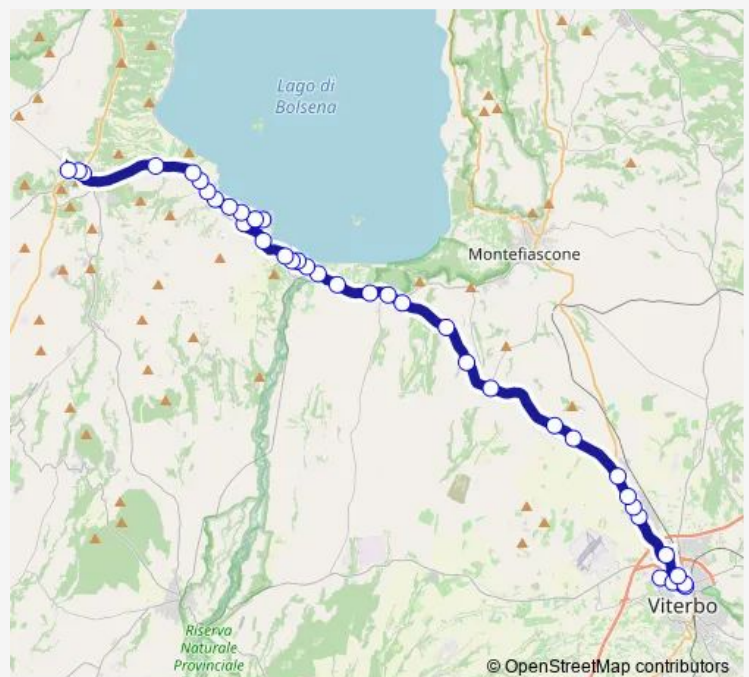

Marta | Via Laertina Via Verentana # f616

Marta | Via Laertina Via De Gasperi # f617

Route schedule

VITERBO | Riello # f641 — Valentano | Via Marconi Via Roma # f392

Monday	12:00-20:15
Tuesday	12:00-20:15
Wednesday	12:00-20:15
Thursday	12:00-20:15
Friday	12:00-20:15
Saturday	14:00-20:15
Sunday	—

Route info

Direction: VITERBO | Riello # f641

Stops: 39

Trip Duration: 0 hour 45 min

Viterbo - Valentano # Va953d

Marta | Piazza Umberto I # f618

MARTA | Via Capodimonte Via Roma # f726

MARTA | Via Capodimonte Via Matteotti # f727

CAPODIMONTE | Viale R. Margherita Viale S. Antonio # f730

CAPODIMONTE | V.le R. Margherita Via Isola Martana # f731

CAPODIMONTE | Viale R. Margherita Via Verentana # f732

CAPODIMONTE | Via Verentana (Km 15) # f733