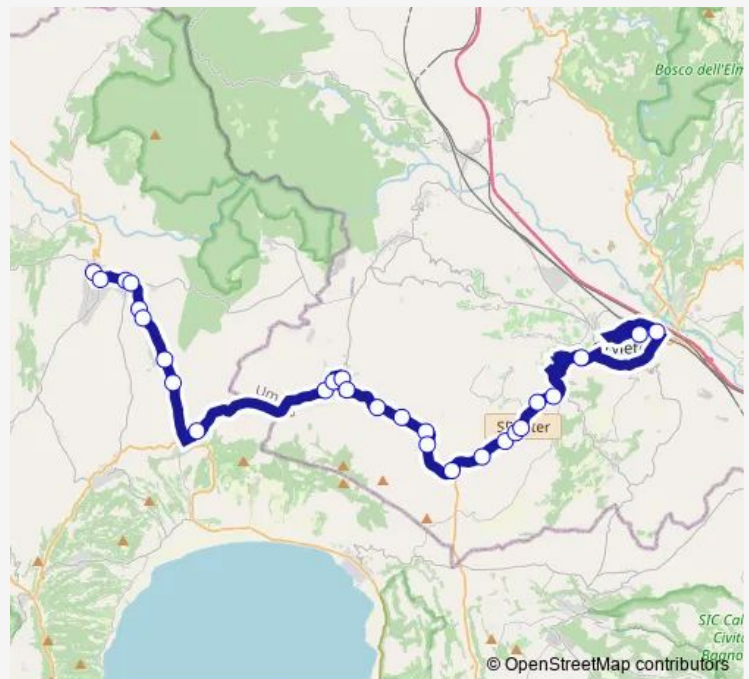

Direction

Acquapendente | Ist. Omnicomprensivo Leonardo DA Vinci # f847 — Orvieto | piazza d'Armi # f00036

27 stops

[Open route schedule](#)

Acquapendente | Ist. Omnicomprensivo Leonardo DA Vinci # f847

Acquapendente | Ist. Omnicomprensivo Leonardo DA Vinci # f848

Orvieto (TR) | Via Maremmana Via Umbro-Casentinese # f1160

Orvieto (TR) | Bucciotti # f1385

Route schedule

Acquapendente | Ist. Omnicomprensivo Leonardo DA Vinci # f847 — Orvieto | piazza d'Armi # f00036

Monday —

Tuesday —

Wednesday —

Thursday —

Friday —

Saturday 06:45-12:45

Sunday —

Route info

Direction: Acquapendente | Ist. Omnicomprensivo Leonardo DA Vinci # f847

Stops: 27

Trip Duration: 1 hour 5 min

Orvieto (TR) | Buonrespiro # f1397

Orvieto (TR) | Via Umbro-Casentinese (Km 19) # f1387

Orvieto (TR) | Via Umbro-Casentinese (Km 20) # f1395