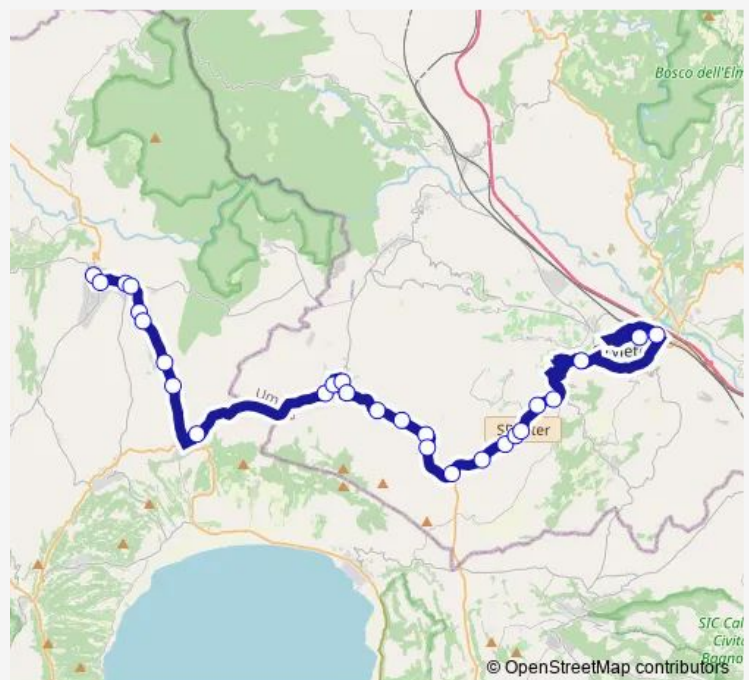

Direction

ACQUAPENDENTE | Ist. OMNICOMPRESIVO
LEONARDO DA VINCI # f847 — Orvieto | piazza d'Armi
f00036

27 stops

[Open route schedule](#)

ACQUAPENDENTE | Ist. OMNICOMPRESIVO
LEONARDO DA VINCI # f847

ACQUAPENDENTE | Ist. OMNICOMPRESIVO
LEONARDO DA VINCI # f848

Orvieto (TR) | Via Maremmana Via Umbro-Casentinese #
f1160

Orvieto (TR) | Bucciotti # f1385

Route schedule

ACQUAPENDENTE | Ist. OMNICOMPRESIVO
LEONARDO DA VINCI # f847 — Orvieto | piazza d'Armi
f00036

Monday	—
Tuesday	—
Wednesday	—
Thursday	—
Friday	—
Saturday	06:45-12:45
Sunday	—

Route info

Direction: ACQUAPENDENTE | Ist. OMNICOMPRESIVO
LEONARDO DA VINCI # f847

Stops: 27

Trip Duration: 1 hour 5 min

Orvieto (TR) | Buonrespiro # f1397

Orvieto (TR) | Via Umbro-Casentinese (Km 19) # f1387