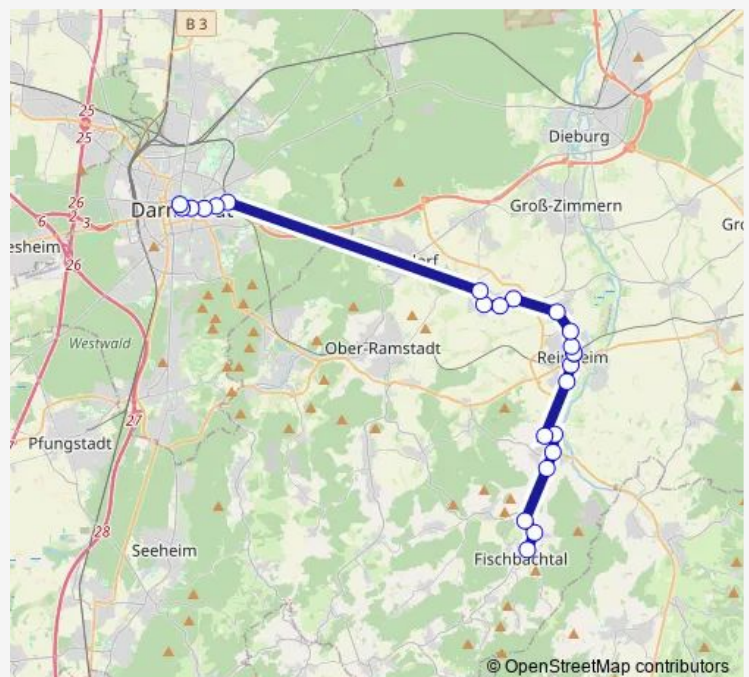

Direction

Groß-Bieberau Schule — Fischbachtal-Niedernhausen Linde

7 stops

[Open route schedule](#)

Groß-Bieberau Schule

Groß-Bieberau Bahnhof

Groß-Bieberau Biberplatz

Groß-Bieberau Im Falltor

Fischbachtal-Niedernhausen Schwimmbad

Fischbachtal-Niedernhausen Schnurrigasse

Fischbachtal-Niedernhausen Linde

Route schedule

Groß-Bieberau Schule — Fischbachtal-Niedernhausen Linde

Monday 13:18

Tuesday 13:18

Wednesday 13:18

Thursday 13:18

Friday 13:18

Saturday —

Sunday —

Route info

Direction: Groß-Bieberau Schule

Stops: 7

Trip Duration: 0 hour 11 min

Direction

Darmstadt Mathildenplatz — Fischbachtal-Niedernhausen Linde

24 stops

[Open route schedule](#)

Darmstadt Mathildenplatz

Darmstadt Luisenplatz

Darmstadt Schloss