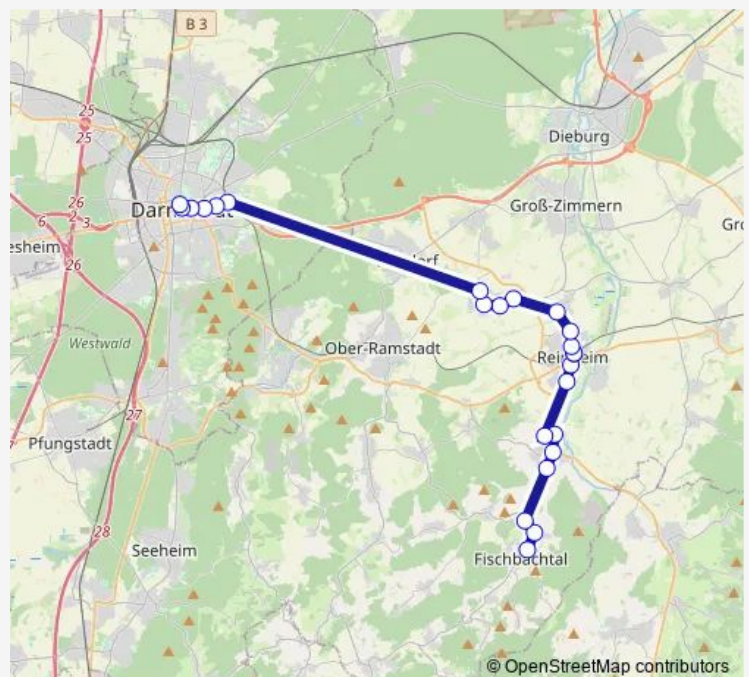

### Direction

Groß-Bieberau Schule — Fischbachtal-Niedernhausen Linde

7 stops

[Open route schedule](#)

Groß-Bieberau Schule

Groß-Bieberau Bahnhof

Groß-Bieberau Biberplatz

Groß-Bieberau Im Falltor

Fischbachtal-Niedernhausen Schwimmbad

Fischbachtal-Niedernhausen Schnurrigasse

Fischbachtal-Niedernhausen Linde

### Route schedule

Groß-Bieberau Schule — Fischbachtal-Niedernhausen Linde

Monday	13:18
Tuesday	13:18
Wednesday	13:18
Thursday	13:18
Friday	13:18
Saturday	—
Sunday	—

### Route info

Direction: Groß-Bieberau Schule

Stops: 7

Trip Duration: 0 hour 11 min