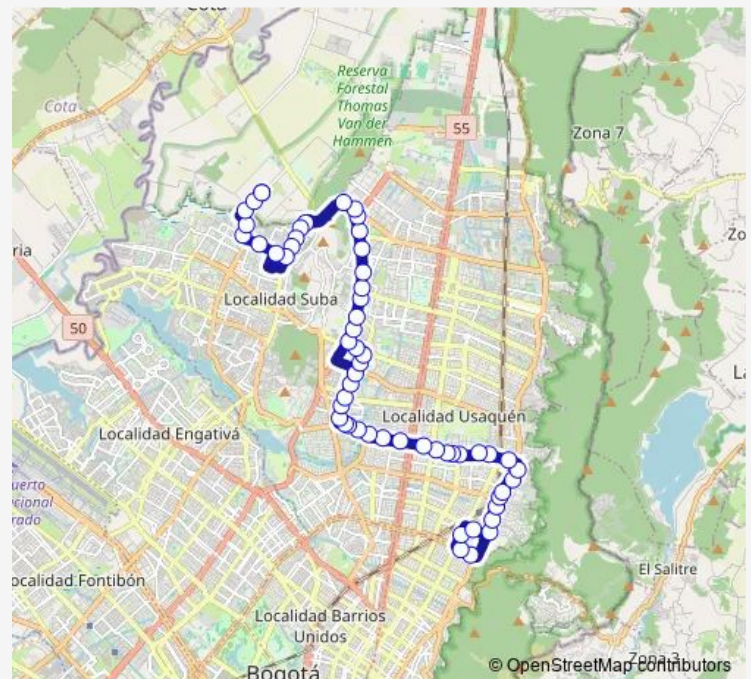

### Direction

KR 111 - CL 165 — KR 111 - CL 165

6 stops

[Open route schedule](#)

KR 111 - CL 165

KR 92 - CL 152a

AV. Boyacá - AC 153

AC 127 - KR 56a

### Route schedule

KR 111 - CL 165 — KR 111 - CL 165

Monday 20:08-23:00

Tuesday 20:08-23:00

Wednesday 20:08-23:00

Thursday 20:08-23:00

Friday 20:08-23:00

Saturday 20:08-22:32

### Route info

Direction: KR 111 - CL 165

Stops: 6

Trip Duration: 1 hour 50 min

## Route info

Direction: KR 111 - CL 165

Stops: 57

Trip Duration: 2 hour 53 min

AC 127 - AV. Villas

AV. Villas - CL 127D

AV. Villas - CL 128B

AV. Villas - CL 129