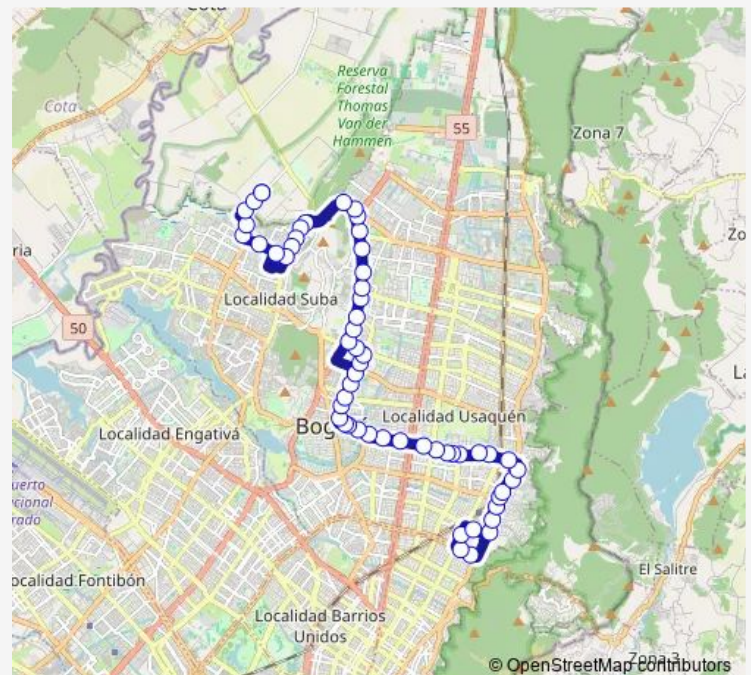

AV. Boyacá - CL 167

### Route schedule

KR 111 - CL 165 — KR 111 - CL 165

Monday 04:00-23:00

Tuesday 04:00-23:00

Wednesday 04:00-23:00

Thursday 04:00-23:00

Friday 04:00-23:00

Saturday 04:00-23:00

### Route info

Direction: KR 111 - CL 165

Stops: 57

Trip Duration: 3 hour 20 min

E26b — Corpas

BusMaps

AV. Boyacá - CL 163

AV. Boyacá - AC 153