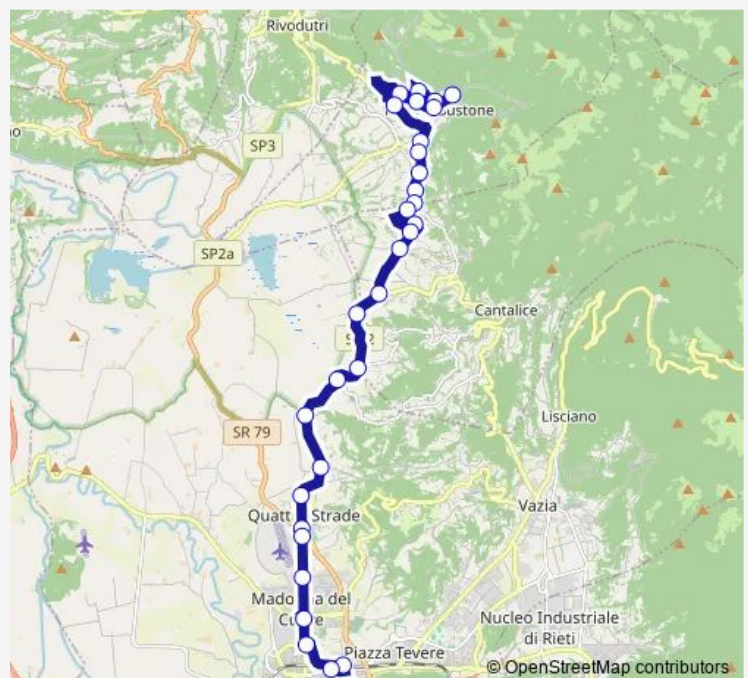

CANTALICE | Fantauzzi # f9665

CANTALICE | Lasca # f9666

CANTALICE | Santa Margherita # f9667

RIETI | Via Torretta Via Pascoli # f9668

Route schedule

POGGIO BUSTONE | Piazza Missioni Francescane # f9196 — Rieti | Stazione FS Ist. Superiore Principessa di Napoli # f1070

Monday	15:15
Tuesday	15:15
Wednesday	15:15
Thursday	15:15
Friday	15:15
Saturday	—
Sunday	—

Route info

Direction: POGGIO BUSTONE | Piazza Missioni Francescane # f9196

Stops: 30

Trip Duration: 0 hour 30 min