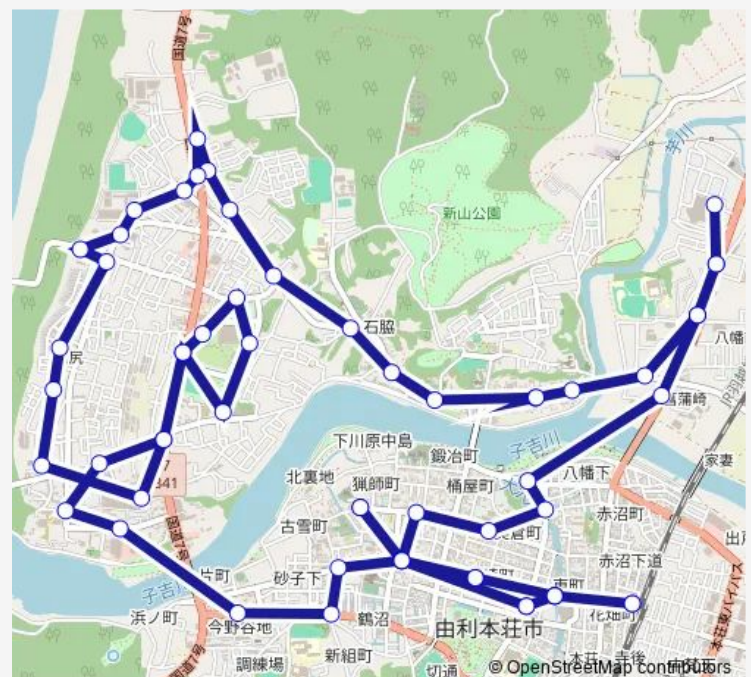

岩渕下

本荘第一病院前

県立大学入口

由利高校入口

羽交整備工場前

由利組合病院前

羽交整備工場前

由利高校入口

Thursday 07:05-16:50

Friday 07:05-16:50

Saturday —

Sunday —

Route info

Direction: 本荘営業所

Stops: 61

Trip Duration: 1 hour 8 min

■ 本荘市内線

BusMaps

上ノ山団地入口

三軒町

緑町

新山公園前

新山小学校入口

竜巻