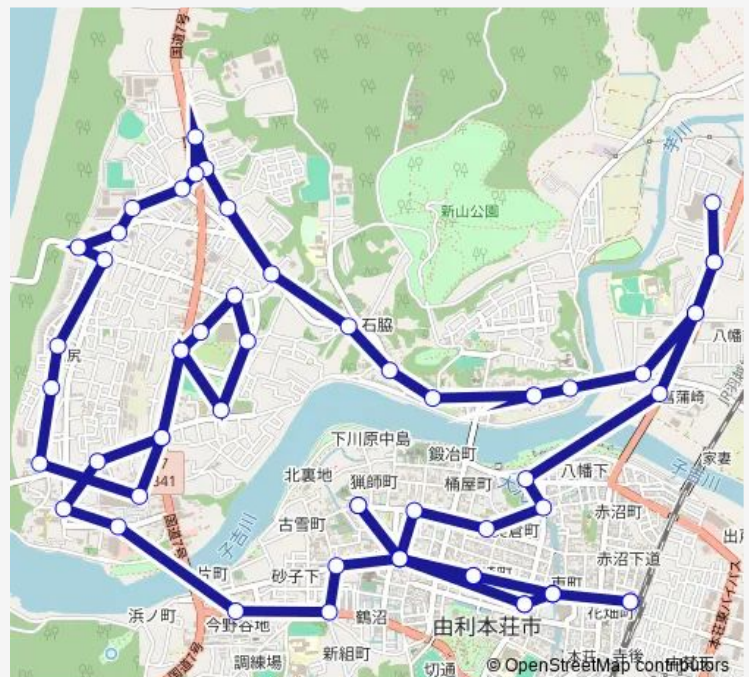

県立大学入口

由利高校入口

羽交整備工場前

由利組合病院前

羽交整備工場前

由利高校入口

川口

石脇

### Route schedule

本荘営業所 — 本荘営業所

Monday 07:05-16:50

Tuesday 07:05-16:50

Wednesday 07:05-16:50

Thursday 07:05-16:50

Friday 07:05-16:50

Saturday —

### Route info

Direction: 本荘営業所

Stops: 61

Trip Duration: 1 hour 8 min

■ 本荘市内線

BusMaps

上ノ山団地入口

三軒町