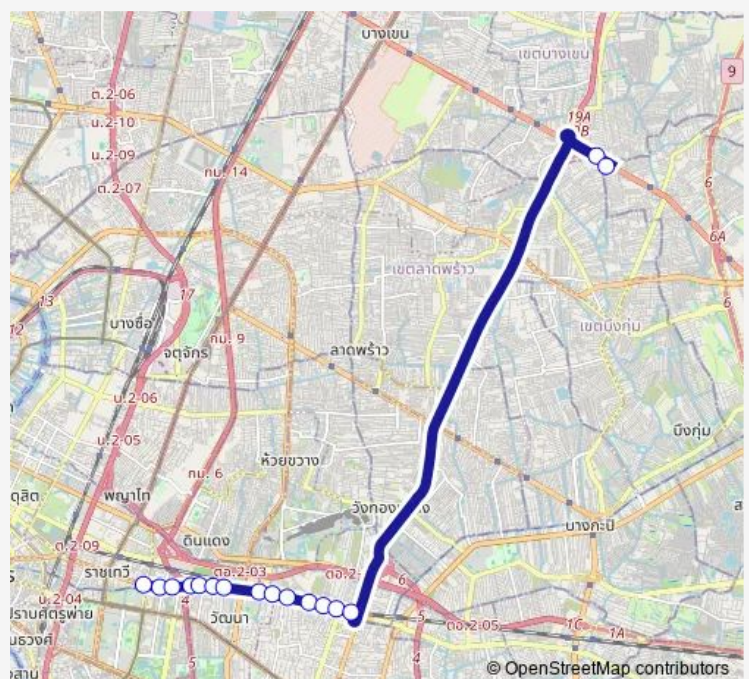

จุดขึ้นลง;visual stop

### Route schedule

จุดขึ้นลง;visual stop — จุดขึ้นลง;visual stop

Monday	00:00
Tuesday	00:00
Wednesday	00:00
Thursday	00:00
Friday	00:00
Saturday	00:00
Sunday	00:00

### Route info

Direction: จุดขึ้นลง;visual stop

Stops: 16

Trip Duration: 0 hour 52 min

ต.32 — ช่วงรามอินทรา 40 - ประตูน้ำ (ทางด่วน);Ram-intra 40 - Pratunam (Highway)

## Direction

จุดขึ้นลง;visual stop — จุดขึ้นลง;visual stop

37 stops

[Open route schedule](#)

จุดขึ้นลง;visual stop

จุดขึ้นลง;visual stop

จุดขึ้นลง;visual stop

จุดขึ้นลง;visual stop