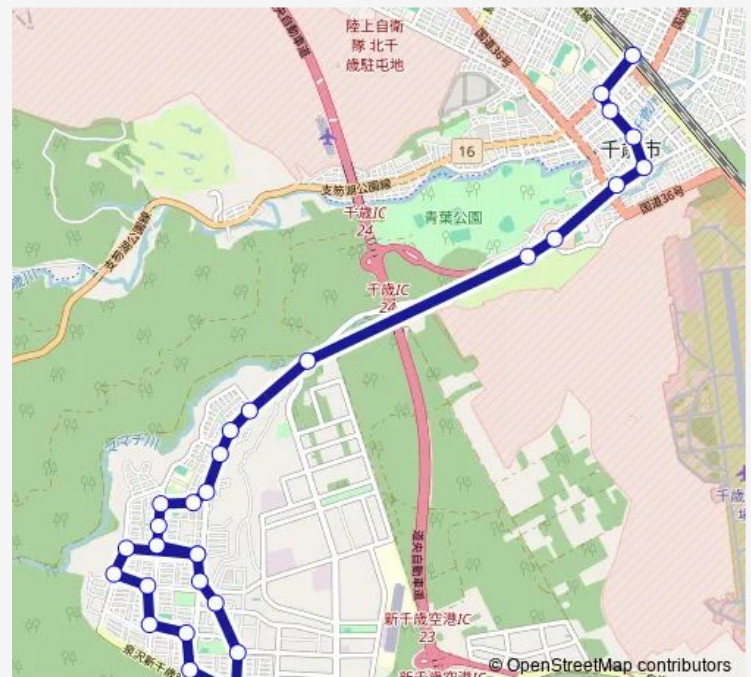

### Direction

千歳駅前 — 千歳リ八大学前

29 stops

[Open route schedule](#)

千歳駅前  
 もりもと本店前  
 仲の橋通  
 市役所前  
 朝日町4丁目  
 本町2丁目  
 千歳高等支援学校前  
 真々地  
 市民スキー場入口  
 向陽台入口  
 1丁目公園前  
 若草3丁目  
 若草4丁目  
 向陽台支所前  
 近隣ランド前  
 佐々木歯科前  
 白樺3丁目  
 千歳リ八大学前  
 本社ターミナル  
 文京1丁目  
 文京3丁目

### Route schedule

千歳駅前 — 千歳リ八大学前

Monday	06:30-22:35
Tuesday	06:30-22:35
Wednesday	06:30-22:35
Thursday	06:30-22:35
Friday	06:30-22:35
Saturday	07:10-22:35
Sunday	07:10-22:35

### Route info

Direction: 千歳駅前

Stops: 29

Trip Duration: 0 hour 35 min

11:泉沢向陽台線 ( 泉沢向陽台行 )

文京5丁目

福住1丁目

柏陽1丁目