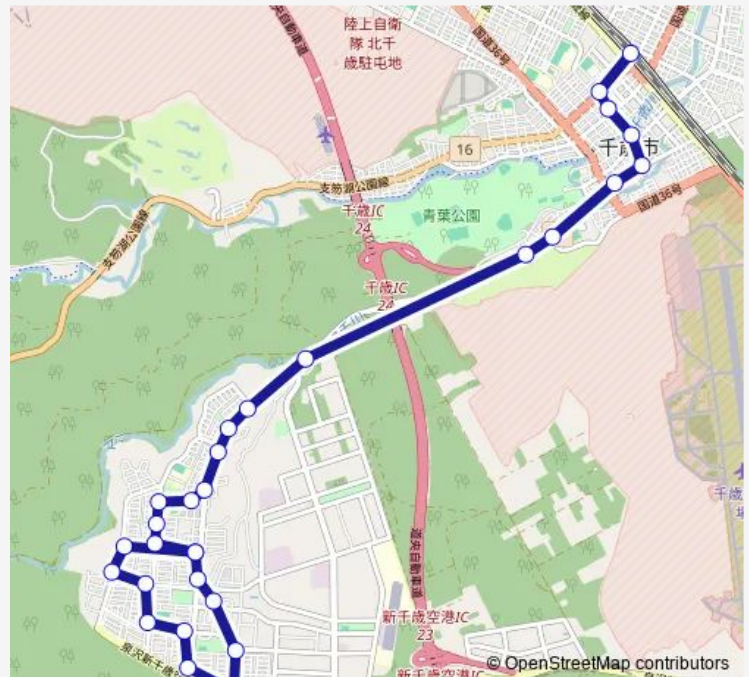

Bus 11:泉沢向陽台線 ( 泉沢向陽台行 )

Go to website

Direction

千歳駅前 — 千歳リ八大学前

29 stops

[Open route schedule](#)

- 千歳駅前
- もりもと本店前
- 仲の橋通
- 市役所前
- 朝日町4丁目
- 本町2丁目
- 千歳高等支援学校前
- 真々地
- 市民スキー場入口
- 向陽台入口
- 1丁目公園前
- 若草3丁目
- 若草4丁目
- 向陽台支所前
- 近隣ランド前
- 佐々木歯科前
- 白樺3丁目
- 千歳リ八大学前
- 本社ターミナル
- 文京1丁目
- 文京3丁目

Route schedule

千歳駅前 — 千歳リ八大学前

Monday	06:30-22:35
Tuesday	06:30-22:35
Wednesday	06:30-22:35
Thursday	06:30-22:35
Friday	06:30-22:35
Saturday	07:10-22:35
Sunday	07:10-22:35

Route info

Direction: 千歳駅前

Stops: 29

Trip Duration: 0 hour 35 min

11:泉沢向陽台線 ( 泉沢向陽台行 )

文京5丁目

福住1丁目

柏陽1丁目

柏陽3丁目

泉沢中央通り

里美5丁目