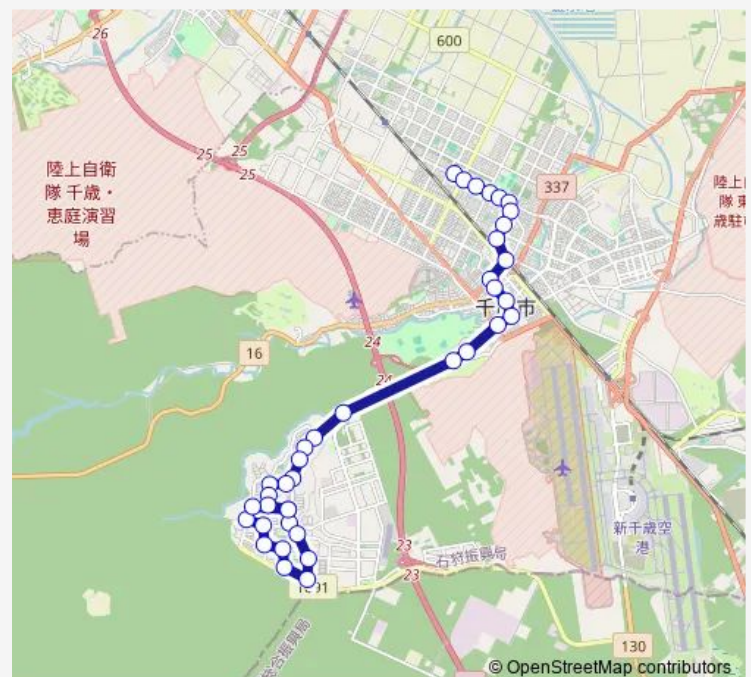

向陽台入口

1丁目公園前

若草3丁目

Route schedule

市民病院前 — 千歳リハ大学前

Monday 08:10-19:20

Tuesday 08:10-19:20

Wednesday 08:10-19:20

Thursday 08:10-19:20

Friday 08:10-19:20

Saturday 08:20-18:10

Sunday 08:20-18:10

Route info

Direction: 市民病院前

Stops: 38

Trip Duration: 0 hour 45 min

11:泉沢向陽台線 (泉沢向陽台行)

若草4丁目
向陽台支所前
近隣グラント前
佐々木歯科前
白樺3丁目
千歳リハ大学前
本社ターミナル
文京1丁目
文京3丁目
文京5丁目
福住1丁目
柏陽1丁目
柏陽3丁目
泉沢中央通り
里美5丁目
白樺4丁目
千歳リハ大学前

Bus time schedules and route maps are available in an offline PDF at busmaps.com. Use the busmaps.com website to see live bus times, train schedule or subway schedule, and step-by-step directions for all public transit in Chitose