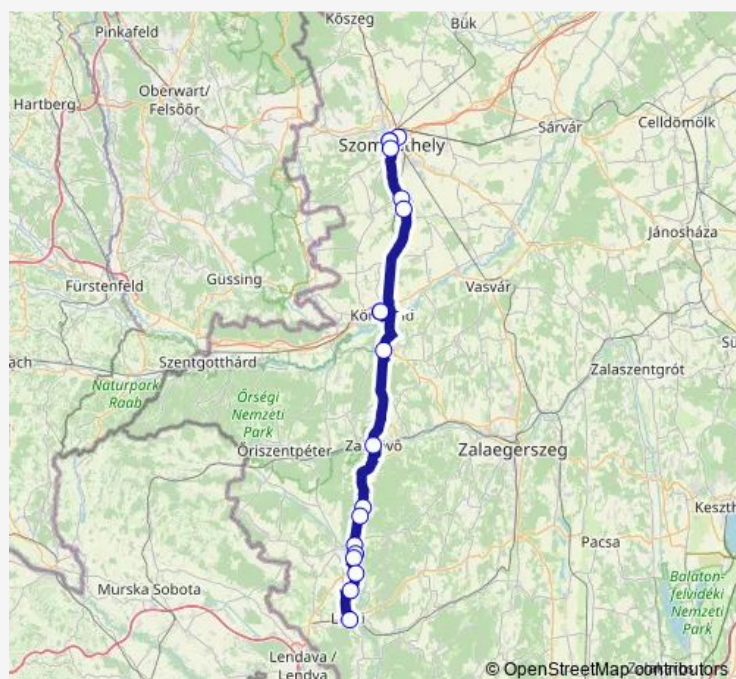

Balogunyom, autóbusz-váróterem

Kisunyom, autóbusz-váróterem

Körmend, autóbusz-állomás

Körmend, autóbusz-állomás

Nádasd, autóbusz-váróterem

Zalalövő, vasútállomás bejárati út

Kozmadombja, autóbusz-forduló

Kálócfa, Kossuth utca 66.

Monday —

Tuesday —

Wednesday —

Thursday —

Friday —

Saturday —

Sunday 19:10

Route info

Direction: Szombathely, vasútállomás

Stops: 18

Trip Duration: 1 hour 35 min

Direction

Szombathely, vasútállomás — Lenti, autóbusz-állomás

13 stops

[Open route schedule](#)

Szombathely, vasútállomás