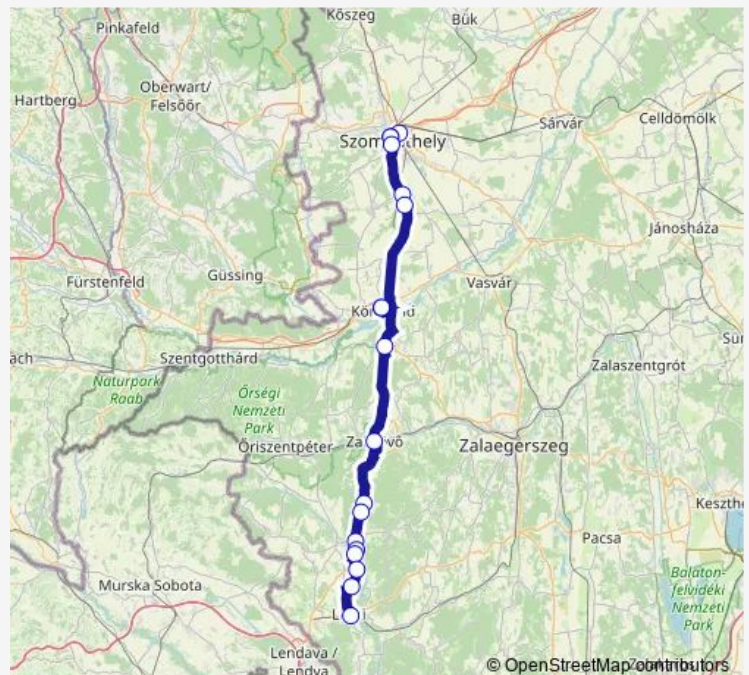

Route schedule

Szombathely, vasútállomás — Lenti, autóbusz-állomás

Monday 19:10

Tuesday —

Wednesday —

Thursday —

Friday —

Saturday —

Sunday 19:10

Route info

Direction: Szombathely, vasútállomás

Stops: 18

Trip Duration: 1 hour 35 min

1669 — Lenti - Körmend - Szombathely

Direction

Szombathely, vasútállomás — Lenti, autóbusz-állomás