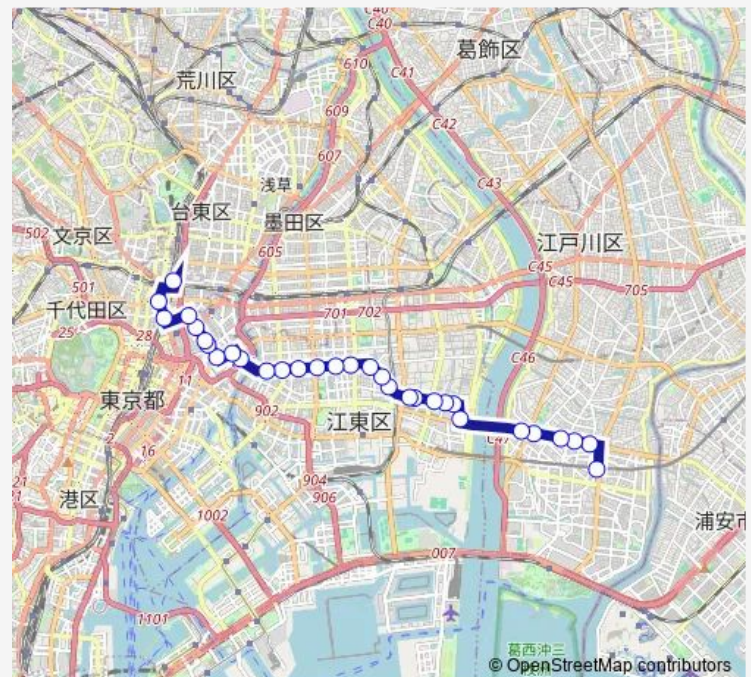

Route schedule

葛西駅前 — 秋葉原駅前

Monday	06:12-20:40
Tuesday	06:12-20:40
Wednesday	06:12-20:40
Thursday	06:12-20:40
Friday	06:12-20:40
Saturday	06:13-20:45
Sunday	06:23-20:45

Route info

Direction: 葛西駅前

Stops: 31

Trip Duration: 0 hour 58 min

清洲橋

浜町中の橋

水天宮前

人形町三丁目

堀留町

小伝馬町

岩本町一丁目

Sunday 07:10-21:31

Route info

Direction: 秋葉原駅前

Stops: 32

Trip Duration: 0 hour 58 min

東砂六丁目

葛西橋東詰

宇喜田