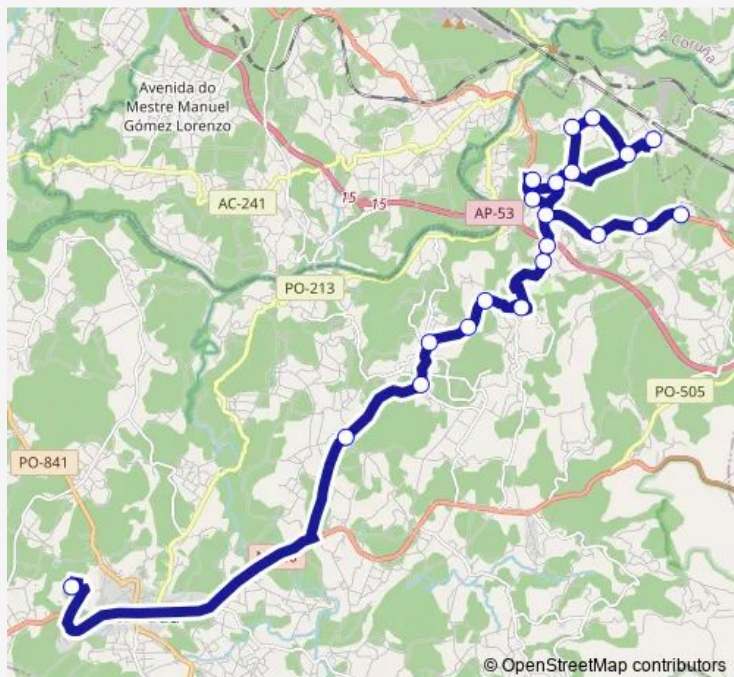

Saturday —

Sunday —

Route info

Direction: Sobreira

Stops: 21

Trip Duration: 0 hour 55 min

XG659001 — IES Avelina Valladares - Sobreira

Direction

IES Avelina Valladares — Sobreira

21 stops

[Open route schedule](#)

IES Avelina Valladares

A Pica

Porto

Mouteira

Mato