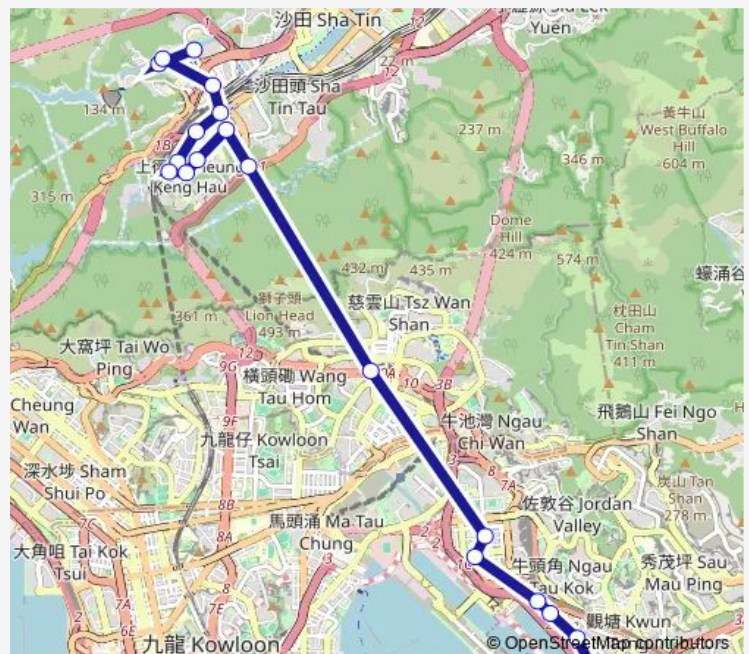

[Ctb] HIN PUI House HIN Keng Estate, HIN Keng Street[[Kmb+Ctb] HIN PUI House/
Hin PUI House HIN

Route schedule

[Ctb] MEI LAM Estate[[Kmb+Ctb] MEI LAM BUS Terminus/
Mei LAM Estate[[Kmb] MEI LAM BUS Terminus][Lwb] MEI LAM BUS Terminus — [Kmb] Kwun Tong Ferry

Monday	07:20
Tuesday	07:20
Wednesday	07:20
Thursday	07:20
Friday	07:20
Saturday	—
Sunday	—

Route info

Direction: [Ctb] MEI LAM Estate[[Kmb+Ctb] MEI LAM BUS Terminus/
Mei LAM Estate[[Kmb] MEI LAM BUS Terminus][Lwb] MEI LAM BUS Terminus

Stops: 19

Trip Duration: 0 hour 55 min

80a — MEI LAM - Kwun Tong Ferry

Keng Estate, HIN Keng Street[[Kmb] HIN PUI House[[Lwb] HIN PUI House

[Ctb] Lung Hang Estate, TIN SAM Street[[Kmb+Ctb] Lung Hang Estate/
Lung Hang Estate, TIN SAM Street[[Kmb] Lung Hang Estate[[Lwb] Lung Hang Estate