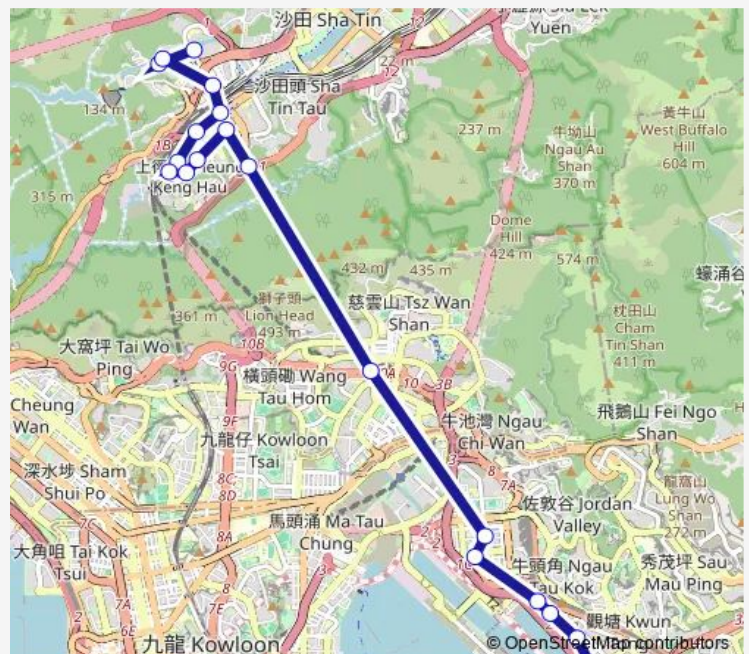

[Ctb] HIN PUI House HIN Keng Estate, HIN Keng Street[[Kmb+Ctb] HIN PUI House/
Hin PUI House HIN

Route schedule

[Ctb] MEI LAM Estate[[Kmb+Ctb] MEI LAM BUS Terminus/
Mei LAM Estate[[Kmb] MEI LAM BUS Terminus][Lwb] MEI LAM BUS Terminus — [Kmb] Kwun Tong Ferry

Monday	07:20-07:40
Tuesday	07:20-07:40
Wednesday	07:20-07:40
Thursday	07:20-07:40
Friday	07:20-07:40
Saturday	—
Sunday	—

Route info

Direction: [Ctb] MEI LAM Estate[[Kmb+Ctb] MEI LAM BUS Terminus/
Mei LAM Estate[[Kmb] MEI LAM BUS Terminus][Lwb] MEI LAM BUS Terminus

Stops: 19

Trip Duration: 0 hour 58 min

■ 80A — MEI LAM - Kwun Tong Ferry

Keng Estate, HIN Keng Street[[Kmb] HIN PUI House[[Lwb] HIN PUI House

[Ctb] Lung Hang Estate, TIN SAM Street[[Kmb+Ctb] Lung Hang Estate/
Lung Hang Estate, TIN SAM Street[[Kmb] Lung Hang Estate[[Lwb] Lung Hang Estate