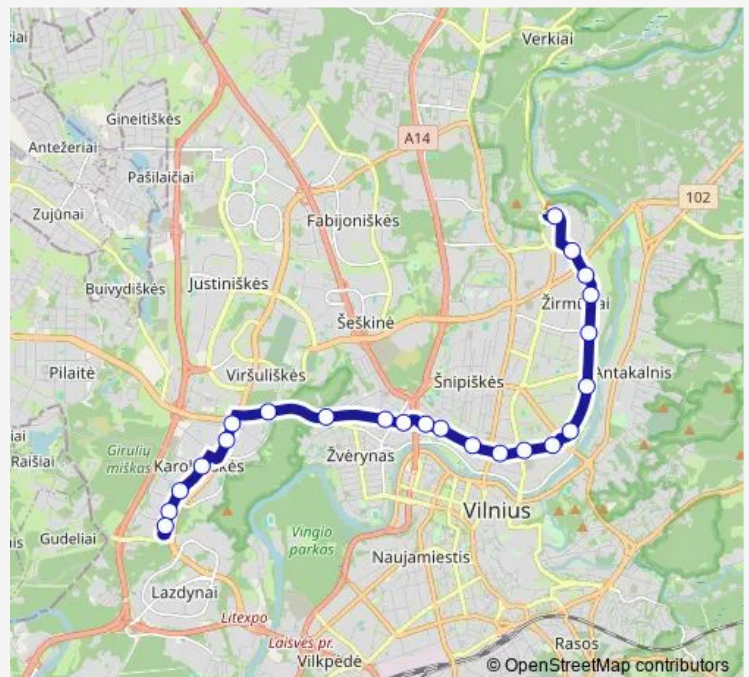

Trolleybus 9-2 Karoliniškės–Šeimyniškių g.–Žirmūnai null

[Go to website](#)

**Direction**

undefined — undefined

0 stops

[Open route schedule](#)

Route schedule

undefined — undefined

Monday	05:25-06:47
Tuesday	05:25-06:47
Wednesday	05:25-06:47
Thursday	05:25-06:47
Friday	05:25-06:47
Saturday	05:09-09:28
Sunday	09:28

Route info

Direction:

Stops: 0

Trip Duration: – min

9-2 — Karoliniškės–Šeimyniškių g.–Žirmūnai null

## Direction

Klinikų st. — Pasakų parkas

20 stops

[Open route schedule](#)

Klinikų st.

Šilo tiltas

Minties st.

Tuskulėnų rimties parkas

## Route info

Direction: Klinikų st.

Stops: 20

Trip Duration: 0 hour 29 min