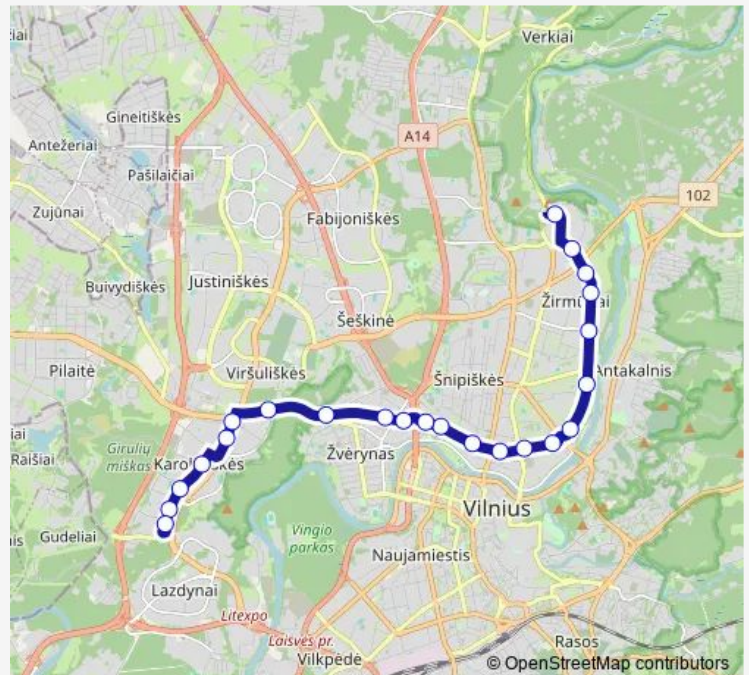

Trolleybus 9-2 Karoliniškės–Šeimyniškių g.–Žirmūnai null

[Go to website](#)

Direction

undefined — undefined

0 stops

[Open route schedule](#)

Route schedule

undefined — undefined

Monday	05:25-06:47
Tuesday	05:25-06:47
Wednesday	05:25-06:47
Thursday	05:25-06:47
Friday	05:25-06:47
Saturday	05:09-09:28
Sunday	09:28

Route info

Direction:

Stops: 0

Trip Duration: – min

9-2 — Karoliniškės–Šeimyniškių g.–Žirmūnai null

Direction

Klinikų st. — Pasakų parkas

20 stops

[Open route schedule](#)

Klinikų st.

Šilo tiltas

Minties st.

Tuskulėnų rimties parkas