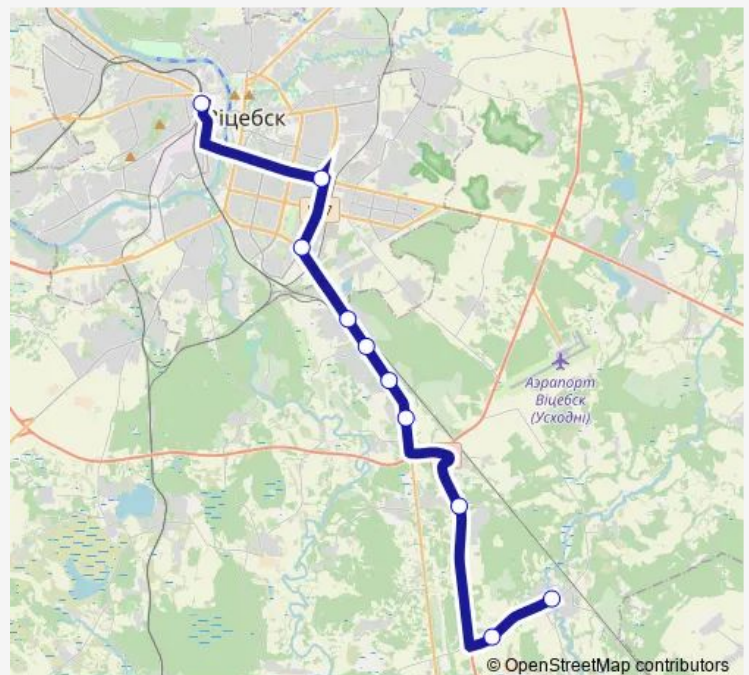

**Bus 317т (Витебск - Копти)**[Go to website](#)**Direction**

Копці — Аўтавакзал Віцебск

10 stops

[Open route schedule](#)

Копці

Заходнікі

Любава

Арлова-2

Арлова-1

Поворот на поселок Октябрьский

Сокольники

Никрополье

Московская

Аўтавакзал Віцебск

**Route schedule**

Копці — Аўтавакзал Віцебск

Monday	—
Tuesday	07:15-18:20
Wednesday	07:15-18:20
Thursday	07:15-18:20
Friday	07:15-18:20
Saturday	07:15-18:20
Sunday	—

**Route info**

Direction: Копці

Stops: 10

Trip Duration: 0 hour 35 min

■ 317т (Витебск - Копти)

## Direction

Аўтавакзал Віцебск — Копці

10 stops

[Open route schedule](#)

Аўтавакзал Віцебск

Московская

Никрополье

Сокольники