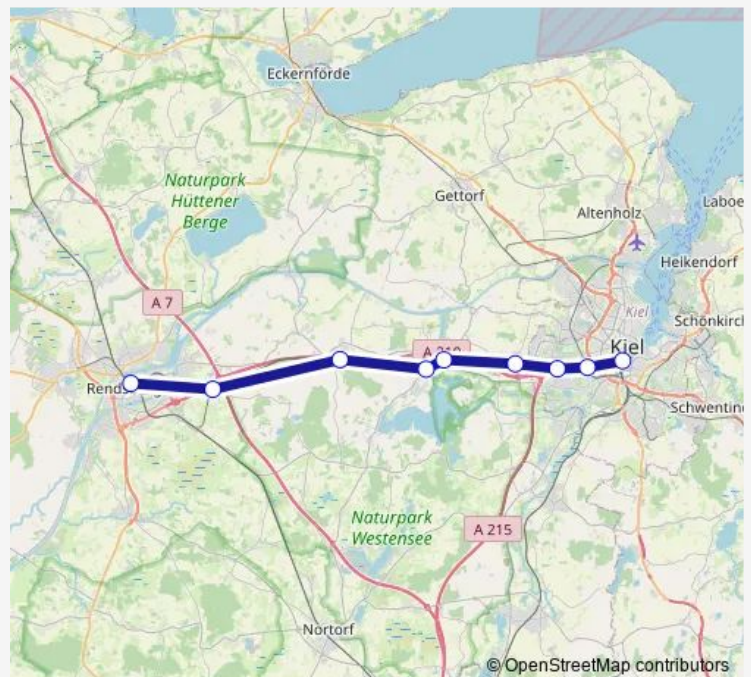

Kiel-Russee

Melsdorf

Achterwehr

Felde

Bredenbek

Schülldorf

Rendsburg

Route schedule

Kiel Hbf — Rendsburg

Monday 00:25

Tuesday 00:25

Wednesday 00:25

Thursday 00:25

Friday 00:25

Saturday —

Sunday —

Route info

Direction: Kiel Hbf

Stops: 9

Trip Duration: 0 hour 42 min

■ Rb75

Direction

Kiel Hbf — Felde

6 stops

[Open route schedule](#)

Kiel Hbf

Kiel-Hassee Citti-Park

Kiel-Russee

Melsdorf

Achterwehr

Felde

Route schedule