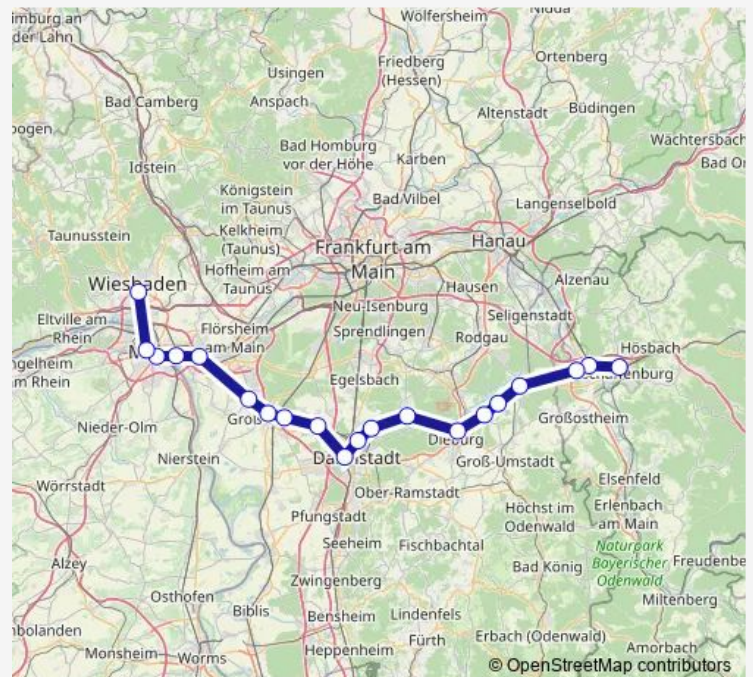

Regional Rail Service RB75

[Go to website](#)

Direction

Wiesbaden Hauptbahnhof — Darmstadt Hauptbahnhof

10 stops

[Open route schedule](#)

Wiesbaden Hauptbahnhof

Mainz, Hauptbahnhof

Mainz, Römisches Theater

Ginsheim-Gustavsburg Mainz-Gustavsburg Bf

Mainz-Bischofsheim Bahnhof

Nauheim Bahnhof

Groß-Gerau Bahnhof

Büttelborn-Klein-Gerau Bahnhof

Weiterstadt Bahnhof

Darmstadt Hauptbahnhof

Route schedule

Wiesbaden Hauptbahnhof — Darmstadt Hauptbahnhof

Monday —

Tuesday 24:03⁺¹

Wednesday 24:03⁺¹

Thursday —

Friday —

Saturday —

Sunday —

Route info

Direction: Wiesbaden Hauptbahnhof

Stops: 10

Trip Duration: 0 hour 45 min

■ RB75

BusMaps

Direction