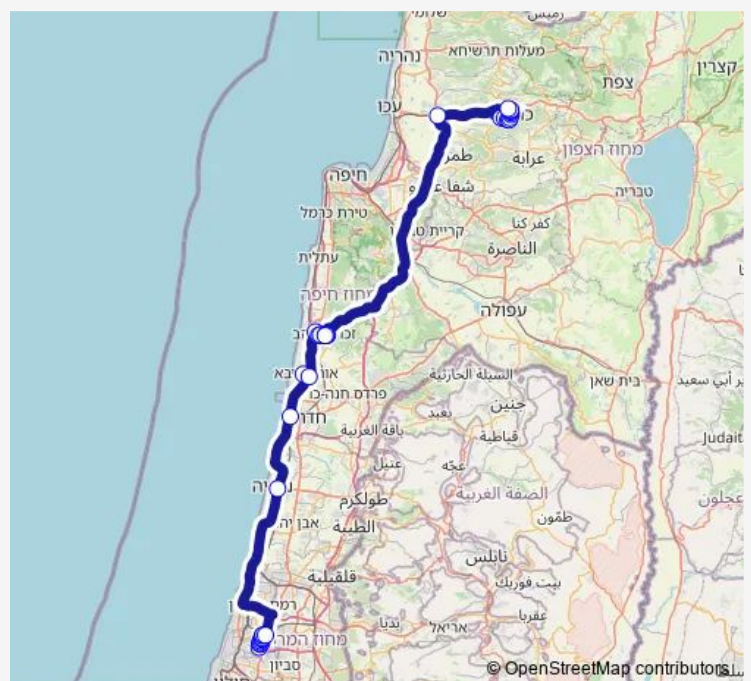

מחלף גהה/דרך ז'בוטינסקי

מחלף נתניה

צומת אולגה

מחלף אור עקיבא

צומת אור עקיבא למזרח

משטרה/שדרות נילי

הכובשים/החלוצים

הכובשים/החיטה

Thursday 13:15-23:20

Friday 11:20-13:15

Saturday 21:45-23:00

Sunday 13:15-23:20

Route info

Direction: בית העלמין/חזון איש

Stops: 34

Trip Duration: 2 hour 18 min

דרך שרה/קדמה

דרך אהרון/חווה חקלאית

צומת אחיהוד

נשיאי ישראל/דרך השלום

נשיאי ישראל/מורד הגיא

מורד הגיא/חבצלת

מורד הגיא/הפרחים

מורד הגיא/איריס