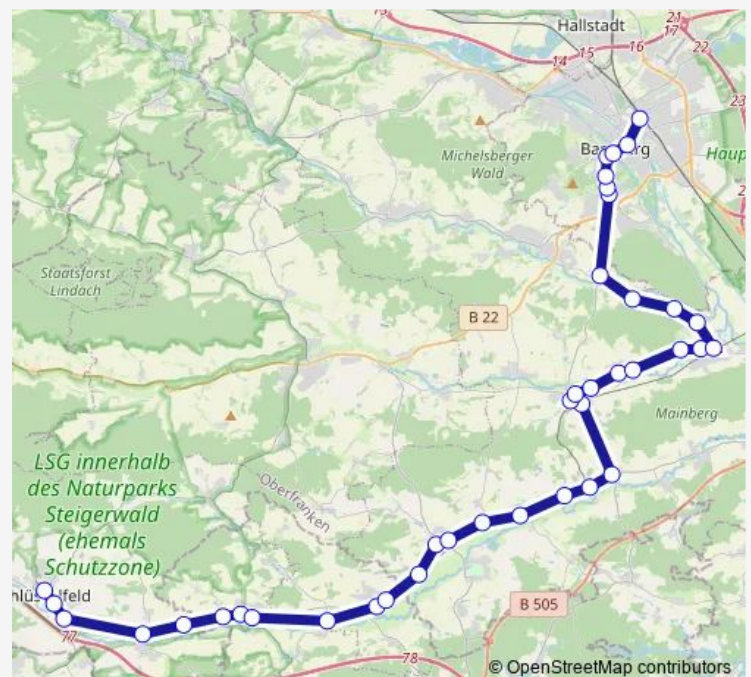

Steppach Abzw. Pommersfelden

Schloß Weißenstein

Pommersfelden Friedhof

Route schedule

Bamberg — Schirnsdorf Ort

Monday 12:50

Tuesday 12:50

Wednesday 12:50

Thursday 12:50

Friday 12:50

Saturday —

Sunday —

Route info

Direction: Bamberg

Stops: 28

Trip Duration: 1 hour 20 min

■ 978

BusMaps

Pommersfelden Ortsmitte

Steppach Ortsmitte

Stolzenroth

Mühlhausen/ERH Bahnhofstr.

Mühlhausen/ERH Marktplatz

Wachenroth Hauptstr.

Schirnsdorf Ort

Direction

Bamberg — Pommersfelden Ortsmitte

27 stops

[Open route schedule](#)

Bamberg

Bamberg Zob

Bamberg Schranne