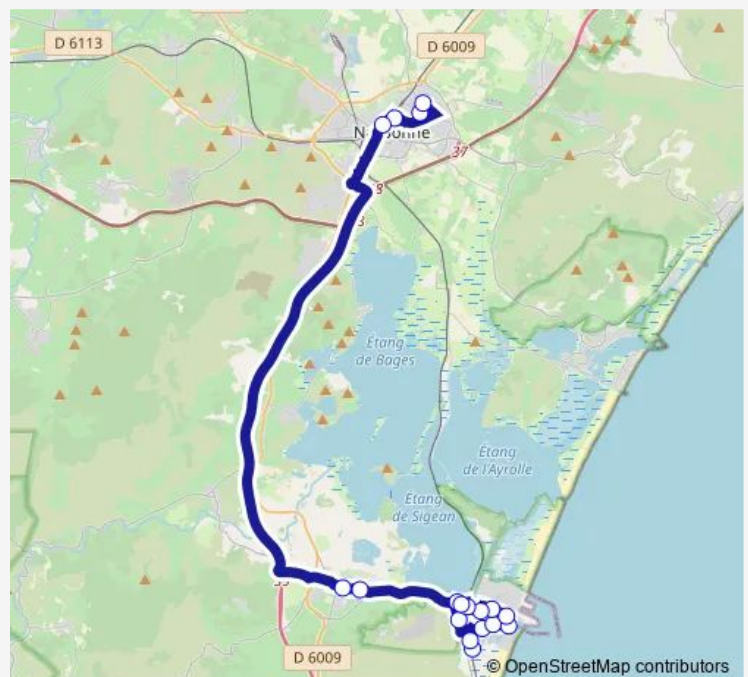

Port-LA-Nouvelle Saint Cyr

Port-LA-Nouvelle LA Region

Port-LA-Nouvelle BD DU Monument

Port-LA-Nouvelle Paul Carriere

Port-LA-Nouvelle Flamants Roses

Port-LA-Nouvelle Cite DES Mouettes

Route schedule

Narbonne Louise Michel — Port-LA-Nouvelle Cite DES Mouettes

Monday 18:10

Tuesday 18:10

Wednesday 11:05-12:07

Thursday 18:10

Friday 18:10

Saturday —

Sunday —

Route info

Direction: Narbonne Louise Michel

Stops: 18

Trip Duration: 1 hour 6 min

Direction

Port-LA-Nouvelle Catalogne — Narbonne Pierre Curie

18 stops

[Open route schedule](#)

Port-LA-Nouvelle Catalogne

Port-LA-Nouvelle Maison DE Sante

Port-LA-Nouvelle Centre Hospitalier

Port-LA-Nouvelle Chemin DES Vignes

Port-LA-Nouvelle Collee LA Nadiere

Port-LA-Nouvelle LES Cormorans

Port-LA-Nouvelle Piscine

Port-LA-Nouvelle Brossolette