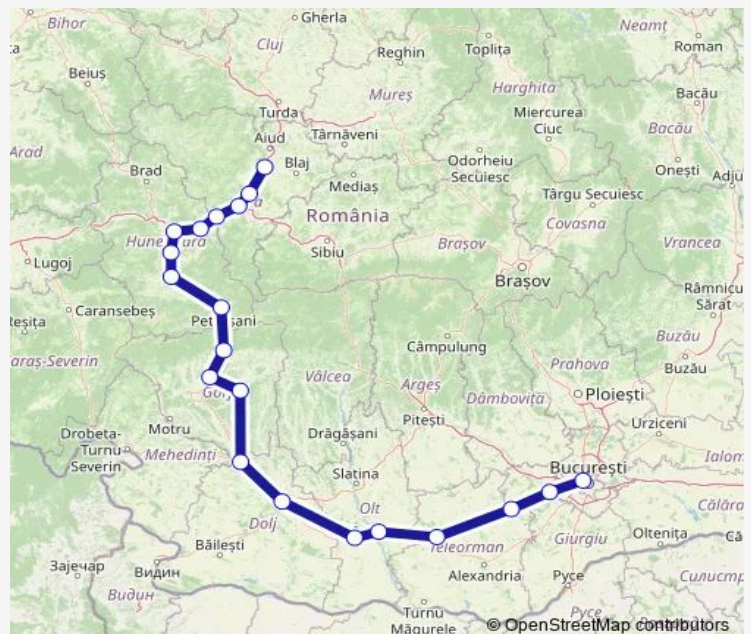

Rail IR: București Nord Gr.A - Teiuș IR: București Nord Gr.A
 - Grădinari - Videle - Roșiori Nord - Drăgănești Olt - Caracal
 - Craiova - Filiași - Cărbunești - Târgu Jiu - Valea Sadului
 Hm. - Petroșani - Subcetate - Călan Hm. - Simeria - Orăștie
 - Șibot - Vințu de Jos - Alba Iulia - Teiuș

Petroșani

Subcetate

Călan Hm.

Simeria

Orăștie

Șibot

Vințu de Jos

Alba Iulia

Route schedule

București Nord Gr.A — Teiuș

Monday 15:27

Tuesday 15:27

Wednesday 15:27

Thursday 15:27

Friday 15:27

Saturday 15:27

Sunday 15:27

Route info

Direction: București Nord Gr.A

Stops: 20

Trip Duration: 10 hour 40 min

IR: București Nord Gr.A - Teiuș Rail time schedules and route maps are available in an offline PDF at busmaps.com. Use the busmaps.com website to see live bus times, train schedule or subway schedule, and step-by-step directions for all public transit in Simeria