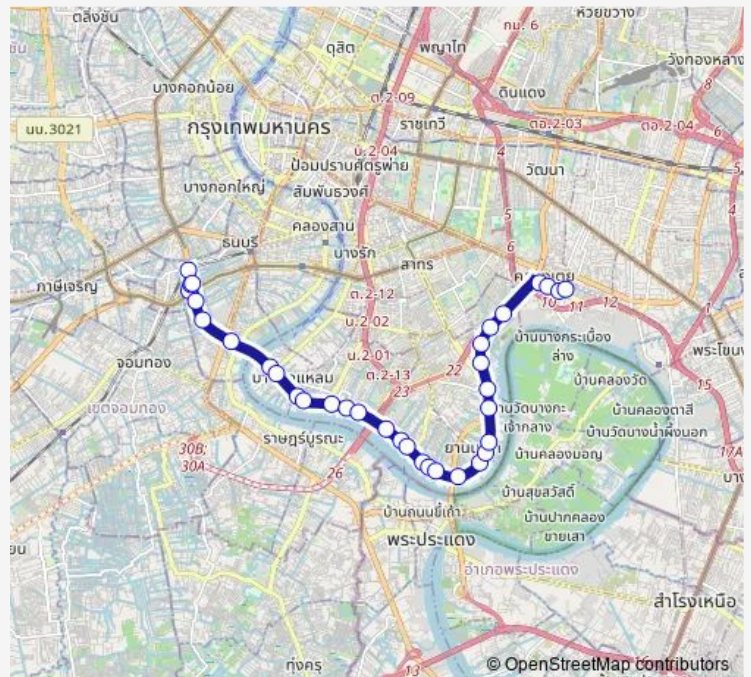

หลังแยกเจริญราษฎร์; After Charoen Rat Junction

วาโก้; Wacoal

ตรงข้ามริเวอร์ไซด์วิลล่า; Opposite Riverside Villa

ไอซีซี; Icc

วัดดอกไม้; Wat Dok Mai

พระราม 3 ซอย 37; Rama 3 Soi 37

พระราม 3 ซอย 39; Rama 3 Soi 39

บริษัท นำแสงเอนจิเนียริ่ง; Numsang Engineering Company

ตรงข้ามวัดปรีวาส; Wat Pariwas (Opposite)

Route schedule

ท่ารถเดอะมอลล์ท่าพระ; The Mall Tha Phra Bus Terminal —
อุ้คลองเตย; Bus Depot Klong Toei

Monday	00:00
Tuesday	00:00
Wednesday	00:00
Thursday	00:00
Friday	00:00
Saturday	00:00
Sunday	00:00

Route info

Direction: ท่ารถเดอะมอลล์ท่าพระ; The Mall Tha Phra Bus Terminal

Stops: 34

Trip Duration: 0 hour 56 min

205 เดิม — เดอะมอลล์ท่าพระ - คลองเตย; The Mall Thapra - Klongtoey Depot

ตรงข้ามวัดด่าน;Wat Darn (Opposite)