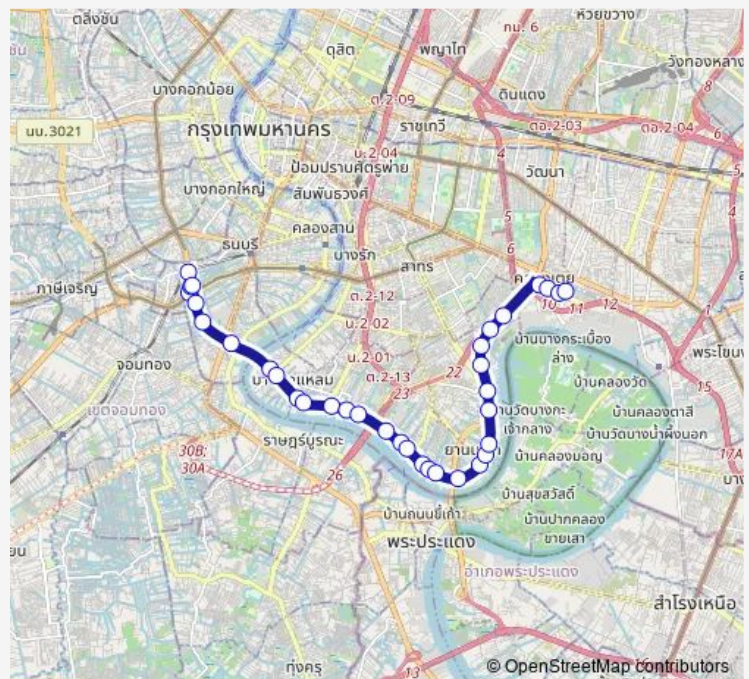

หลังแยกเจริญราษฎร์; After Charoen Rat Junction

วาโก้; Wacoal

ตรงข้ามริเวอร์ไซด์วิลล่า; Opposite Riverside Villa

ไอซีซี; Icc

วัดดอกไม้; Wat Dok Mai

พระราม 3 ซอย 37; Rama 3 Soi 37

พระราม 3 ซอย 39; Rama 3 Soi 39

บริษัท นำแสงเอนจิเนียริ่ง; Numsang Engineering Company

ตรงข้ามวัดปรีวาส; Wat Pariwas (Opposite)

Route schedule

ท่ารถเดอะมอลล์ท่าพระ; The Mall Tha Phra Bus Terminal —
อุ้คลองเตย; Bus Depot Klong Toei

Monday	00:00
Tuesday	00:00
Wednesday	00:00
Thursday	00:00
Friday	00:00
Saturday	00:00
Sunday	00:00

Route info

Direction: ท่ารถเดอะมอลล์ท่าพระ; The Mall Tha Phra Bus Terminal

Stops: 34

Trip Duration: 0 hour 56 min

205 เดิม — เดอะมอลล์ท่าพระ - คลองเตย; The Mall Thapra - Klongtoey Depot

ตรงข้ามวัดด่าน;Wat Darn (Opposite)