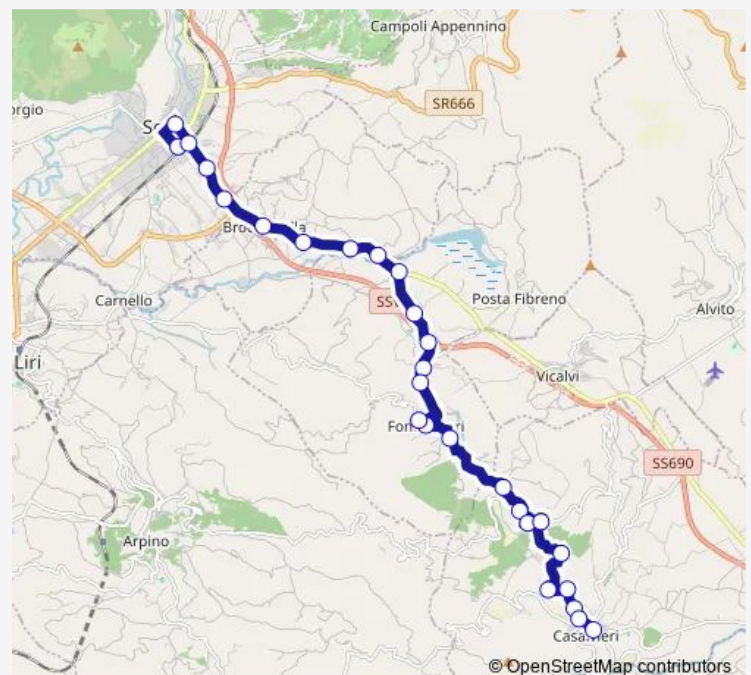

### Route schedule

Sora | Stazione FS # f5890 — CASALVIERI | Viale Marconi # f7365

Monday 13:55

Tuesday 13:55

Wednesday 13:55

Thursday 13:55

Friday 13:55

Saturday 13:55

### Route info

Direction: Sora | Stazione FS # f5890

Stops: 27

Trip Duration: 0 hour 30 min

Sora - Casalvieri # So96a

CASALVIERI | Scioca # f7633

CASALVIERI | Via Fontechiari (Km 9) # f7634

CASALVIERI | Caronte # f7635