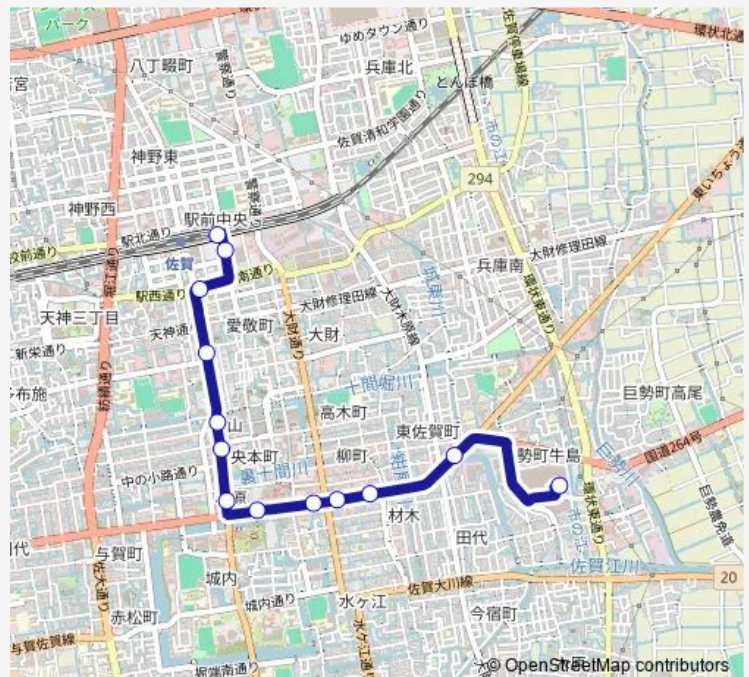

Saturday 08:20-18:15

Sunday 08:20-18:15

Route info

Direction: 佐賀駅バスセンター 1番のりば

Stops: 13

Trip Duration: 0 hour 14 min

Direction

佐賀駅バスセンター 1番のりば — モラージュ佐賀

11 stops

[Open route schedule](#)

佐賀駅バスセンター 1番のりば

市役所前(1)

市役所南(2)

戸上電機前(2)

大財町(2)

呉服元町(2)

Stops: 11

Trip Duration: 0 hour 13 min

Direction

モラージュ佐賀 — 佐賀駅バスセンター 9番のりば

10 stops

[Open route schedule](#)

モラージュ佐賀

東佐賀(1)