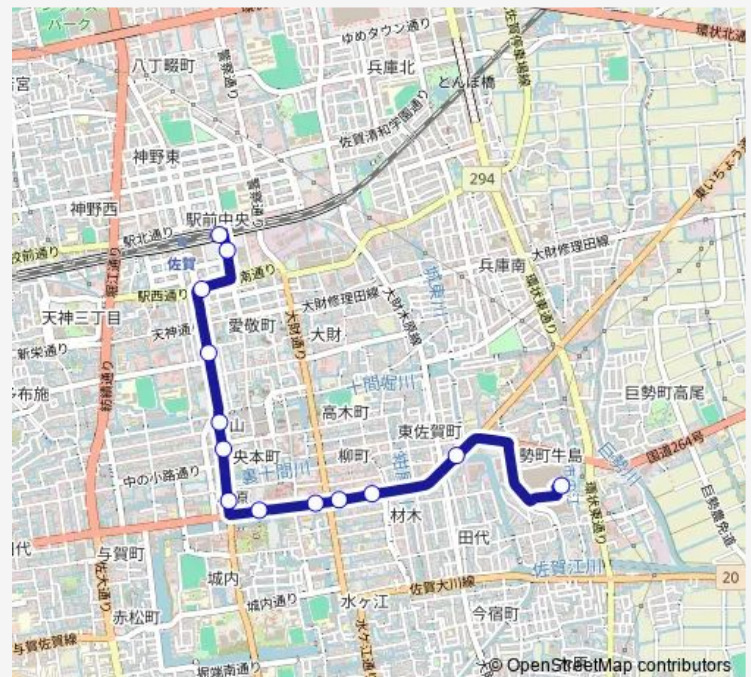

Saturday 08:20-18:15

Sunday 08:20-18:15

Route info

Direction: 佐賀駅バスセンター 1番のりば

Stops: 13

Trip Duration: 0 hour 14 min

■ モラージュ佐賀線

Direction

佐賀駅バスセンター 1番のりば — モラージュ佐賀

11 stops

[Open route schedule](#)

佐賀駅バスセンター 1番のりば

市役所前(1)

市役所南(2)

戸上電機前(2)

大財町(2)