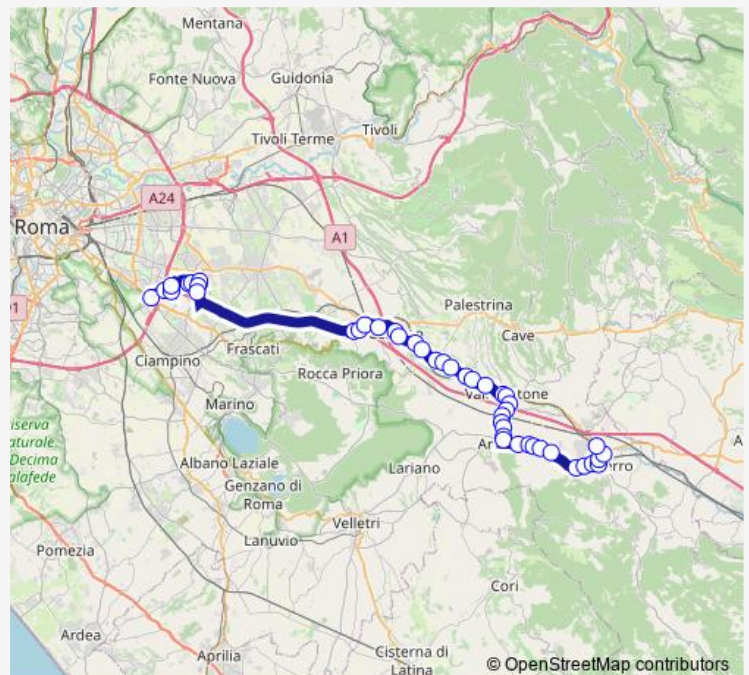

Bus Cf073d Roma Anagnina - Colferro Scalo # Cf073d

[Go to website](#)

Direction

Roma | Anagnina (Metro A) # f3583 — Colferro | Stazione FS # f4930

44 stops

[Open route schedule](#)

- Roma | Anagnina (Metro A) # f3583
- Roma | Via Alimena Via Raimondo # f15087
- Roma | Via Carnevale Via Alimena # f15085
- Roma | Univ. Tor Vergata (Facoltà di Scienze) # f15083
- Roma | Univ. Tor Vergata (Lettere-Filosofia) # f15175
- Roma | Univ. Tor Vergata (Facoltà Ingegneria) # f15123
- Roma | Univ. Tor Vergata (Facoltà Medicina) # f15125
- Roma | Univ. Tor Vergata (Facoltà Giurisprudenza) # f00021
- Roma | Via Passolombardo Via Carpenè # f15081
- SAN Cesareo | Via Maremmana Via Turchino # f6041
- SAN Cesareo | Via Maremmana Via Radicofani # f6042
- S.Cesareo | Via Maremmana Colle del Noce # f6043
- SAN Cesareo | Via Casilina Via Corridoni # f6044
- SAN Cesareo | Via Casilina Via Parente # f14652
- SAN Cesareo | Via Casilina Via Donnicciola # f14653
- Palestrina | Via Casilina (Valvarino) # f14654
- Palestrina | Via Casilina Via Carchitti # f14655
- Labico | Via Agrolatino Via Olmi # f14656
- Labico | Via Agrolatino Via Stradella # f14657
- Labico | Via Agrolatino Via Afilani # f14658

Route schedule

Roma | Anagnina (Metro A) # f3583 — Colferro | Stazione FS # f4930

Monday	16:00
Tuesday	16:00
Wednesday	16:00
Thursday	16:00
Friday	16:00
Saturday	—
Sunday	—

Route info

Direction: Roma | Anagnina (Metro A) # f3583

Stops: 44

Trip Duration: 1 hour 30 min